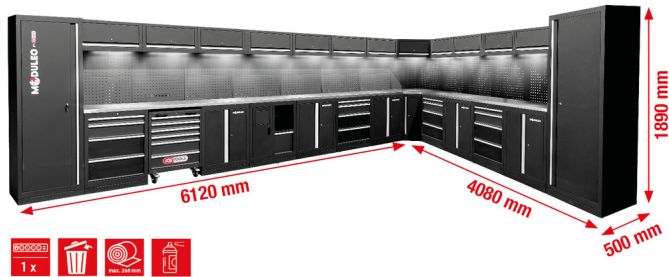

Werkplaatskastensysteem, L-vorm, 6120 x 4080 mm

Artikelnr.: 866.6305

EAN: 4069465013839

Speciale prijs: € 7.029,00 *

Beschrijving

- Robuuste plaatstaalconstructie met een materiaaldikte van 0,8 mm
- Hoogwaardige poedercoating
- Modulaire opbouw
- Geen wandbevestiging vereist - kan vrijstaand worden gemonteerd
- Hoogwaardig RVS-werkblad met MDF-kern
- Inclusief 12 magnetische, bedrade onderbouw-LED-lampen voor het optimaal verlichten van de werkomgeving
- Inclusief hoogwaardig werkplaatsvloerkleed
- Geïntegreerde schakelbare stopcontactcombinaties in de achterwand met 4x randaardestopcontact, 1x USB-A en 1x USB-C 2,1 A
- Geïntegreerde gereedschapswagen met 6 schuifladen (4x 75 mm, 2x 150 mm)
- 4 x onderbouwkast met 4 laden (1x 75 mm, 1x 150 mm, 2x 230 mm)
- Binnenmaat lade: 568 x 407 mm
- schuifladen kogelgelagerd
- 2 x XXL-kast met 5 legplanken (1x vast + 4x variabel)
- 5 x onderbouwkast met elk 2 legplanken (1x vast + 1x variabel)
- 12 hangkasten met elke 2 gasdrukdemers
- Hoekstuk met grote opbergruimte en legplanken
- Papierrol-element met afvalbak
- Achterwand met 4-kantperforatie voor haken, ogen en ander bevestigingsmateriaal (gatmatrix 10 x 10 mm. stansing 38 mm)
- Belastbaarheid van laden max. 35 kg
- Hangkast belastbaarheid: max. 30 kg
- Belastbaarheid van legplanken max. 25 kg
- Inclusief opbouwhandleiding en montagegereedschap
- Verstelbare stelpoten voor het nauwkeurig waterpas stellen op een oneffen ondergrond
- Sokkelbekledingen verbergen de stelpoten en verhinderen het ophopen van vuil
- Afsluitbare componenten voor een betere beveiliging

Eigenschappen

Breedte in mm:	6120
Diepte in mm:	500
Frequentie:	50
Gewicht in g:	1013000
Hoogte in mm:	1890
Inhoud verpakking:	1
Lengte mm:	4760
Netstekker:	Randaardestekker tot en met IP21 (02)
Spanning stekker:	230