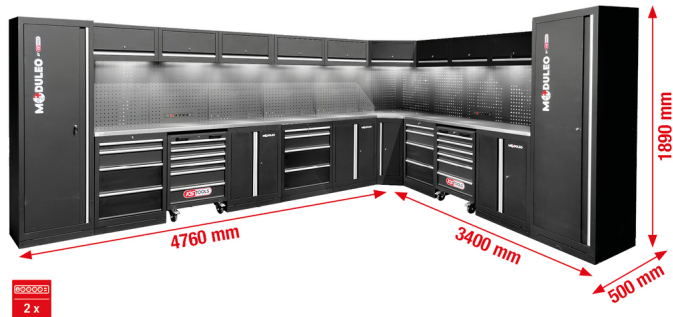

Werkplaatskastensysteem, L-vorm, 4760 x 3400 mm

Artikelnr.: 866.6290

EAN: 4069465013815

Speciale prijs: € 5.669,00 *

Beschrijving

- Robuuste plaatstaalconstructie met een materiaaldikte van 0,8 mm
- Hoogwaardige poedercoating
- Modulaire opbouw
- Geen wandbevestiging vereist - kan vrijstaand worden gemonteerd
- Hoogwaardig RVS-werkblad met MDF-kern
- Inclusief 9 magnetische, bedrade onderbouw-LED-lampen voor het optimaal verlichten van de werkomgeving
- Inclusief 2 x hoogwaardig werkplaatsvloerkleed
- 2 x geïntegreerde schakelbare stopcontactcombinaties in de achterwand met 4x randaardestopcontact, 1x USB-A en 1x USB-C 2,1 A
- 2 x geïntegreerde gereedschapswagen met 6 laden (4x 75 mm, 2x 150 mm)
- 3 x onderbouwkast met 4 laden (1x 75 mm, 1x 150 mm, 2x 230 mm)
- Binnenmaat lade: 568 x 407 mm
- schuifladen kogelgelagerd
- 2 x XXL-kast met 5 legplanken (1x vast + 4x variabel)
- 3 x onderbouwkast met elk 2 legplanken (1x vast + 1x variabel)
- 9 hangkasten met elke 2 gasdrukdempers
- Hoekstuk met grote opbergruimte en legplanken
- Achterwand met 4-kantperforatie voor haken, ogen en ander bevestigingsmateriaal (gatmatrix 10 x 10 mm. stansing 38 mm)
- Belastbaarheid van laden max. 35 kg
- Hangkast belastbaarheid: max. 30 kg
- Belastbaarheid van legplanken max. 25 kg
- Inclusief opbouwhandleiding en montagegereedschap
- Verstelbare stelpoten voor het nauwkeurig waterpas stellen op een oneffen ondergrond
- Sokkelbekledingen verbergen de stelpoten en verhinderen het ophopen van vuil
- Afsluitbare componenten voor een betere beveiliging

Eigenschappen

Breedte in mm:	4760
Diepte in mm:	500
Frequentie:	50
Gewicht in g:	818000
Hoogte in mm:	1890
Inhoud verpakking:	1
Lengte mm:	3400
Netstekker:	Randaardestekker tot en met IP21 (02)
Spanning stekker:	230