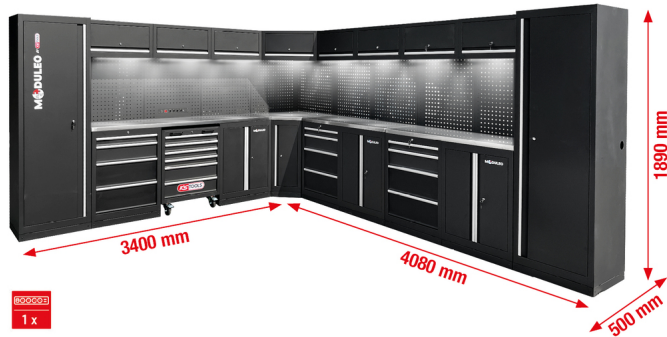

Werkplatzkastensystem, L-vorm, 3400 x 4080 mm, variant 2

Artikelnr.: 866.6280

EAN: 4069465013792

Speciale prijs: € 5.069,00 *

Beschrijving

- Robuuste plaatstaalconstructie met een materiaaldikte van 0,8 mm
- Hoogwaardige poedercoating
- Modulaire opbouw
- Geen wandbevestiging vereist - kan vrijstaand worden gemonteerd
- Hoogwaardig RVS-werkblad met MDF-kern
- Inclusief 8 magnetische, bedrade onderbouw-LED-lampen voor het optimaal verlichten van de werkomgeving
- Inclusief hoogwaardig werkplaatsvloerkleed
- Geïntegreerde schakelbare stopcontactcombinaties in de achterwand met 4x randaardestopcontact, 1x USB-A en 1x USB-C 2,1 A
- Geïntegreerde gereedschapswagen met 6 schuifladen (4x 75 mm, 2x 150 mm)
- 3 x onderbouwkast met 4 laden (1x 75 mm, 1x 150 mm, 2x 230 mm)
- Binnenmaat lade: 568 x 407 mm
- schuifladen kogelgelagerd
- 2 x XXL-kast met 5 legplanken (1x vast + 4x variabel)
- 3 x onderbouwkast met elk 2 legplanken (1x vast + 1x variabel)
- 8 hangkasten met elke 2 gasdrukdemers
- Hoekstuk met grote opbergruimte en legplanken
- Achterwand met 4-kantperforatie voor haken, ogen en ander bevestigingsmateriaal (gatmatrix 10 x 10 mm. stansing 38 mm)
- Belastbaarheid van laden max. 35 kg
- Hangkast belastbaarheid: max. 30 kg
- Belastbaarheid van legplanken max. 25 kg
- Inclusief opbouwhandleiding en montagegereedschap
- Verstelbare stelpoten voor het nauwkeurig waterpas stellen op een oneffen ondergrond
- Sokkelbekledingen verbergen de stelpoten en verhinderen het ophopen van vuil
- Afsluitbare componenten voor een betere beveiliging

Eigenschappen

Breedte in mm:	3400
Diepte in mm:	500
Frequentie:	50
Gewicht in g:	733000
Hoogte in mm:	1890
Inhoud verpakking:	1
Lengte mm:	4080
Netstekker:	Randaardestekker tot en met IP21 (02)
Spanning stekker:	230