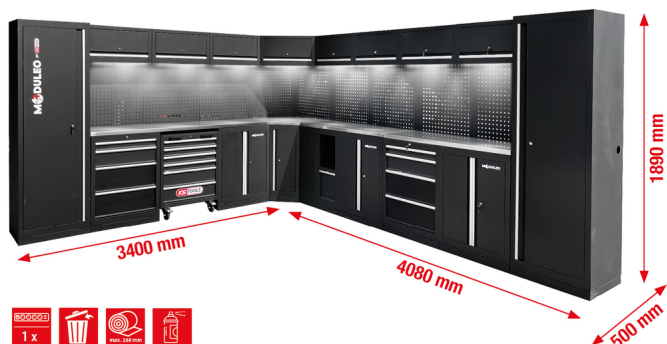

Werkplaatskastensysteem, L-vorm, 3400 x 4080 mm, variant 1

Artikelnr.: 866.6275

EAN: 4069465013785

Speciale prijs: € 4.979,00 *

Beschrijving

- Robuuste plaatstaalconstructie met een materiaaldikte van 0,8 mm
- Hoogwaardige poedercoating
- Modulaire opbouw
- Geen wandbevestiging vereist - kan vrijstaand worden gemonteerd
- Hoogwaardig RVS-werkblad met MDF-kern
- Inclusief 8 magnetische, bedrade onderbouw-LED-lampen voor het optimaal verlichten van de werkomgeving
- Inclusief hoogwaardig werkplaatsvloerkleed
- Geïntegreerde schakelbare stopcontactcombinaties in de achterwand met 4x randaardestopcontact, 1x USB-A en 1x USB-C 2,1 A
- Geïntegreerde gereedschapswagen met 6 schuifladen (4x 75 mm, 2x 150 mm)
- 2 x onderbouwkast met 4 laden
- Binnenmaat lade: 568 x 407 mm
- schuifladen kogelgelagerd
- 2 x XXL-kast met 5 legplanken (1x vast + 4x variabel)
- 3 x onderbouwkast met elk 2 legplanken (1x vast + 1x variabel)
- 8 hangkasten met elke 2 gasdrukdempers
- Hoekstuk met grote opbergruimte en legplanken
- Papierrol-element met afvalbak
- Achterwand met 4-kantperforatie voor haken, ogen en ander bevestigingsmateriaal (gatmatrix 10 x 10 mm. stansing 38 mm)
- Belastbaarheid van laden max. 35 kg
- Hangkast belastbaarheid: max. 30 kg
- Belastbaarheid van legplanken max. 25 kg
- Inclusief opbouwhandleiding en montagegereedschap
- Verstelbare stelpoten voor het nauwkeurig waterpas stellen op een oneffen ondergrond
- Sokkelbekledingen verbergen de stelpoten en verhinderen het ophopen van vuil
- Afsluitbare componenten voor een betere beveiliging

Eigenschappen

Breedte in mm:	3400
Diepte in mm:	500
Frequentie:	50
Gewicht in g:	729000
Hoogte in mm:	1890
Inhoud verpakking:	1
Lengte mm:	4080
Netstekker:	Randaardestekker tot en met IP21 (02)
Spanning stekker:	230