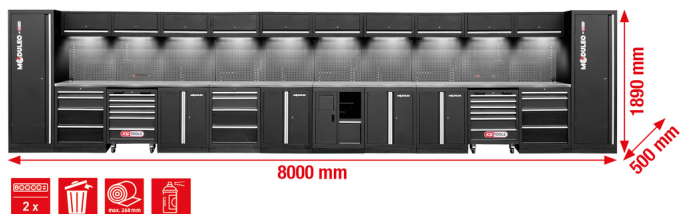

**Werkplaatskaststelsel, rechthoekig, 8000 x 500 mm, variant 1**

Artikelnr.: 866.6255  
EAN: 4069465013747  
Speciale prijs: € 5.949,00 \*

## Beschrijving

- Robuuste plaatstaalconstructie met een materiaaldikte van 0,8 mm
- Hoogwaardige poedercoating
- Modulaire opbouw
- Geen wandbevestiging vereist - kan vrijstaand worden gemonteerd
- Hoogwaardig RVS-werkblad met MDF-kern
- Inclusief 10 magnetische, bedrade onderbouw-LED-lampen voor het optimaal verlichten van de werkomgeving
- Inclusief 2 x hoogwaardig werkplaatsvloerkleed
- 2 x geïntegreerde schakelbare stopcontactcombinaties in de achterwand met 4x randaardestopcontact, 1x USB-A en 1x USB-C 2,1 A
- 2 x geïntegreerde gereedschapswagen met 6 laden (4x 75 mm, 2x 150 mm)
- 3 x onderbouwkast met 4 laden (1x 75 mm, 1x 150 mm, 2x 230 mm)
- Binnenmaat lade: 568 x 407 mm
- schuifladen kogelgelagerd
- 2 x XXL-kast met 5 legplanken (1x vast + 4x variabel)
- 4 x onderbouwkast met elk 2 legplanken (1x vast + 1x variabel)
- 10 hangkasten met elke 2 gasdrukdemers
- Papierrol-element met afvalbak
- Achterwand met 4-kantperforatie voor haken, ogen en ander bevestigingsmateriaal (gatmatrix 10 x 10 mm. stansing 38 mm)
- Belastbaarheid van laden max. 35 kg
- Hangkast belastbaarheid: max. 30 kg
- Belastbaarheid van legplanken max. 25 kg
- Inclusief opbouwhandleiding en montagegereedschap
- Verstelbare stelpoten voor het nauwkeurig waterpas stellen op een oneffen ondergrond
- Sokkelbekledingen verbergen de stelpoten en verhinderen het ophopen van vuil
- Afsluitbare componenten voor een betere beveiliging

## Eigenschappen

<b>Breedte in mm:</b>	8000
<b>Diepte in mm:</b>	500
<b>Frequentie:</b>	50
<b>Gewicht in g:</b>	858000
<b>Hoogte in mm:</b>	1890
<b>Inhoud verpakking:</b>	1
<b>Netstekker:</b>	Randaardestekker tot en met IP21 (02)
<b>Spanning stekker:</b>	230