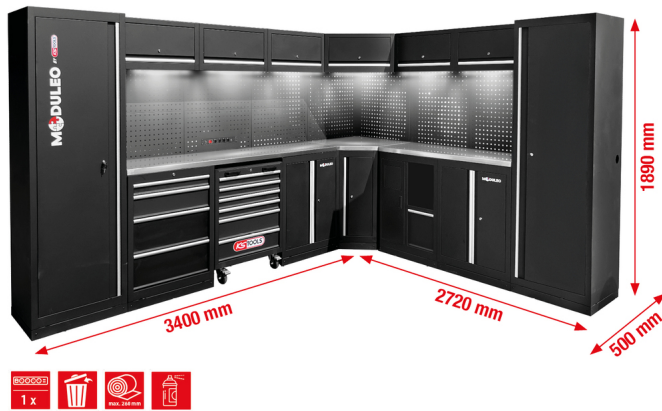

Werkplatzkastensystem, L-vorm, 3400 x 2720 mm, variant 1Artikelnr.: 866.6215
EAN: 4069465013662
Speciale prijs: € 3.949,00 *

Beschrijving

- Robuuste plaatstaalconstructie met een materiaaldikte van 0,8 mm
- Hoogwaardige poedercoating
- Modulaire opbouw
- Geen wandbevestiging vereist - kan vrijstaand worden gemonteerd
- Hoogwaardig RVS-werkblad met MDF-kern
- Inclusief 6 magnetische, bedrade onderbouw-LED-lampen voor het optimaal verlichten van de werkomgeving
- Inclusief hoogwaardig werkplaatsvloerkleed
- Geïntegreerde schakelbare stopcontactcombinaties in de achterwand met 4x randaardestopcontact, 1x USB-A en 1x USB-C 2,1 A
- Geïntegreerde gereedschapswagen met 6 schuifladen (4x 75 mm, 2x 150 mm)
- Onderbouwkast met 4 laden (1x 75 mm, 1x 150 mm, 2x 230 mm)
- Binnenmaat lade: 568 x 407 mm
- schuifladen kogelgelagerd
- 2 x XXL-kast met 5 legplanken (1x vast + 4x variabel)
- 2 x onderbouwkast met elk 2 legplanken (1x vast + 1x variabel)
- 6 hangkasten met elke 2 gasdrukdemers
- Hoekstuk met grote opbergruimte en legplanken
- Achterwand met 4-kantperforatie voor haken, ogen en ander bevestigingsmateriaal (gatmatrix 10 x 10 mm. stansing 38 mm)
- Belastbaarheid van laden max. 35 kg
- Hangkast belastbaarheid: max. 30 kg
- Belastbaarheid van legplanken max. 25 kg
- Inclusief opbouwhandleiding en montagegereedschap
- Verstelbare stelpoten voor het nauwkeurig waterpas stellen op een oneffen ondergrond
- Sokkelbekledingen verbergen de stelpoten en verhinderen het ophopen van vuil
- Afsluitbare componenten voor een betere beveiliging

Eigenschappen

Breedte in mm:	3400
Diepte in mm:	500
Frequentie:	50
Gewicht in g:	587000
Hoogte in mm:	1890
Inhoud verpakking:	1
Lengte mm:	2720
Netstekker:	Randaardestekker tot en met IP21 (02)
Spanning stekker:	230