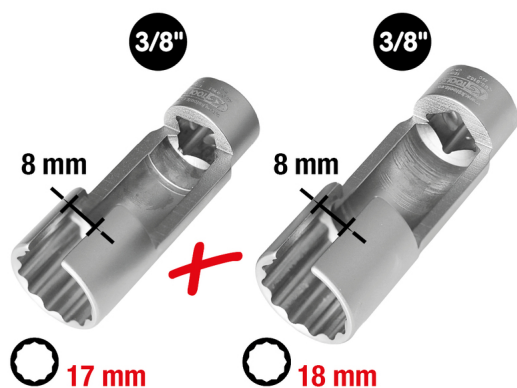

für / for

**MERCEDES, AUDI,
 SEAT, SKODA, BMW,
 VOLKSWAGEN**

3/8" inspuitleidingsleutelset, 2-dlg

Artikelnr.: 405.0160

EAN: 4069465011866

Speciale prijs: € 28,00 *

Beschrijving

- 12-kant
- binnenvierkantaandrijving volgens DIN 3120 / ISO 1174 met kogelvangsleuf
- speciale lengte en constructie
- voor montage en demontage van de moeilijk bereikbare inspuitleidingen
- maakt eenvoudig en tijdsbesparend werken mogelijk
- Opening maakt 180° verdraaiing mogelijk
- gefosfateerd
- Chroom-Molybdeen
- Smalle diameter

Toepassingsgebieden / voor: Mercedes, Audi, Seat, Skoda, BMW, Volkswagen

Eigenschappen

Delen in set:	2
Gewicht in g:	180
Inhoud verpakking:	1
Materiaal1:	Super chroom-molybdeenstaal
Materiaal2:	gefosfateerd
Toepassing:	Audi, BMW, Mercedes, Seat, Skoda, Volkswagen
Vierkantaandrijving in inches:	3/8"

Bestaande uit

Artikelnr.	Aantal	Artikel	Aanbevolen verkoopprijs: (excl. Btw.)
405.0161	1 x	 3/8" inspuitleidingsleutel, 17 mm	Info: Artikel niet bestelbaar
405.0162	1 x	 3/8" inspuitleidingsleutel, 18 mm	Info: Artikel niet bestelbaar