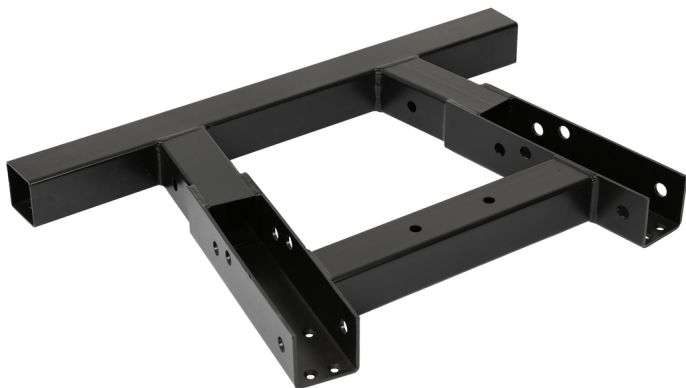

Basisframe

Artikelnr.: 160.1290-R007P

EAN: 4042146998687

Aanbevolen verkoopprijs: € 477,98 *

Beschrijving

Eigenschappen

Gewicht in g: 25800

Inhoud verpakking: 1