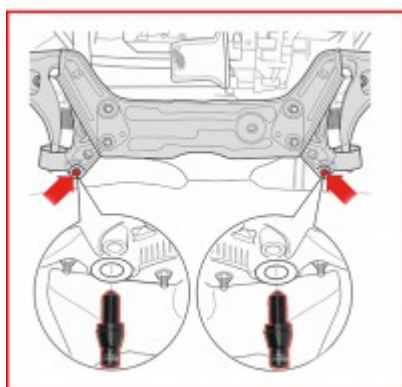

Fixeerpenset voor subframe voor VAG M12 x 1,5, 4-dlg

Artikelnr.: 150.2675

EAN: 4042146590867

Aanbevolen verkoopprijs: € 67,87 *

Beschrijving

- ideaal voor het uitrichten van het subframe (hulpframe) bij het monteren
- benodigd bij het vervangen van de rubber bussen evenals alle werkzaamheden waarbij het subframe wordt gedemonteerd
- maakt een grote tijdbesparing mogelijk omdat het uitlijnen vervalt
- eenvoudige montage
- speciaal-gereedschapsstaal
- in stevige kunststof koffer

Toepassingsgebieden / voor: Volkswagen Scirocco (>2009), Eos (>2006), Golf (>2009), Golf Plus (>2005), Jetta (2004 – 2006), Polo (>2002), Fox (>2006), Passat (>2006)

Eigenschappen

Delen in set:	4
Gewicht in g:	300
Inhoud verpakking:	1
Lengte mm:	50.5
Materiaal1:	Super chroom-molybdeenstaal
Schroefdraad:	M12 x 1,5
Sleutelmaten SW in mm:	6
Toepassing:	VAG
Verpakkingsbreedte mm:	151
Verpakkingshoogte mm:	65
Verpakkingslengte mm:	105