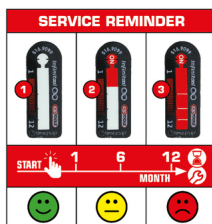

InfiniTool

14x18mm INFINITOOL Momentsleutelset met insteekopname 20-200Nm, 9-dlg

Artikelnr.: 516.9105
EAN: 4042146976876
Speciale prijs: € 171,50 *

14 x 18 mm 13 - 15 - 16 - 17 - 18 - 19 - 21 mm

Beschrijving

- Activeringsnauwkeurigheid: $\pm 3\%$ tolerantie van ingestelde waarde bij rechtsom aanhalen
- Activeringsnauwkeurigheid: $\pm 6\%$ tolerantie van ingestelde waarde bij linksom aanhalen
- gegarandeerd bij 5000 moment instellingen
- voor het gecontroleerd rechts- en linksom aanhalen
- schaalverdeling in Nm en lb/ft voor nauwkeurige instelling
- inclusief fijn instelbare Nm micrometerschaalverdeling voor een precisie instelling
- groot afleesvenster met loepfunctie voor duidelijk beeld
- duidelijk hoor en voelbaar momentbereik door uitschakeling
- met robuust ratelmechanisme met 36 tanden
- met drukknop-snellosfunctie op ratelkop
- instellen van het draaimoment snel en nauwkeurig door verdraaiing van het handvat
- veilige vergrendeling aan handgreep
- ergonomische en handvriendelijke 2-componenten greep met softzone
- met snel-vergrendel-insteekverbinding voor 14x18 insteekgereedschap
- eigen serienummer voor duidelijk productidentificatie
- inclusief kalibratie-conformiteitsverklaring volgens DIN EN ISO 6789:2017(E) - te herleiden tot nationale normen
- Inclusief service-reminder
- in stevige kunststof koffer

Eigenschappen

Bereik in Nm:	20-200
Delen in set:	9
Gewicht in g:	5000
Inhoud verpakking:	1
Model:	Eenarmige hendel
Norm:	DIN EN ISO 6789-1:2017(E)
Opname in mm:	14 x 18 mm
Profiel1:	Rechthoekige opname
Retour uitgesloten:	Ja
Scherm:	Weegschaal (mechanisch)
Schijfopname:	Wisselgereedschap
Verpakkingsbreedte mm:	203
Verpakkingshoogte mm:	69
Verpakkingslengte mm:	618