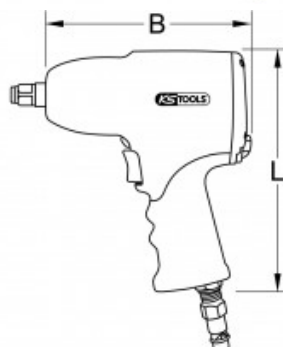

1/2" ROCKET II High Performance pneumatische slagmoersleutel 2.300 Nm

Artikelnr.: 512.0002

EAN: 4042146952450

Speciale prijs: € 151,00 *

Beschrijving

- 2e generatie
- BITURBO technologie
- Luchtmotor met 8 lamellen zorgt voor maximaal koppel
- met antislip soft-grip handgreep
- Luchtafvoer door de greep naar onder, van het lichaam af
- met praktische omschakelpal (links / rechts)
- lichte bediening
- 2-voudig instelbaar aanhaalmoment
- hoogwaardig Twin-Hammer-Clutch systeem
- compacte uitvoering
- lange levensduur
- tegen kou geïsoleerde handgreep
- inclusief 1/4" koppelingsstekker
- ultralichte aluminium behuizing

Eigenschappen

Aanbevolen aanhaalmoment:	984 Nm
Breedte B:	145.0
Draad aansluiting:	1/4"PT
Geluidsniveau (dbA):	99.7
Geluidsniveau (dbA):	110.9
Gewicht in g:	1600
Handgreep:	Antislip soft-grip-handgreep
Inhoud verpakking:	1
Luchtverbruik in l/min:	244
Materiaal1:	aluminium
Opname in inch:	1/2
Stationair toerental in omw/min:	8500
Totale lengte L in mm:	185.0
Trillingsversnelling:	< 8,69
Verpakkingsbreedte mm:	180
Verpakkingshoogte mm:	84
Verpakkingslengte mm:	234
Vierkantaandrijving:	1/2
Werkdruk in bar:	max. 6,3 bar (90 psi)
bedrijfsmodus:	Pneumatisch
max. aanhaalmoment2:	2 = 1256 Nm
max. losdraai-moment:	2300 Nm
max. losdraai-moment:	1 = 851 Nm
min. slangdiameter:	3/8" - 10 mm