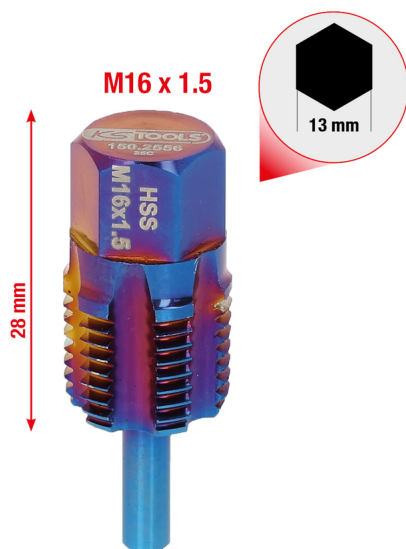

## Schroefdraadtap met geleidingspen

Artikelnr.: 150.2556  
 EAN: 4042146587799  
 Speciale prijs: € 108,50 \*

### Beschrijving

- Voor het opsnijden van verroeste en beschadigde speciale schroefdraad
- Ideaal voor temperatuursensoren bij uitlaatsystemen
- Met 6 snijtanden voor ideale centrering
- bijzonder korte uitvoering
- Met reinigingsgroeven in geleidingspen
- bijzonder geschikt in kleine ruimtes
- Met buitenzeskantaandrijving voor een perfecte krachtoverbrenging
- speciaal-gereedschapsstaal
- Innovatieve harde coating

### Eigenschappen

<b>Buitenzeskantaandrijving in mm:</b>	13
<b>Gewicht in g:</b>	36
<b>Inhoud verpakking:</b>	1
<b>Materiaal1:</b>	Speciaal gereedschapsstaal
<b>Onderdeellengte L2 in mm:</b>	28
<b>Profielgrootte:</b>	M16 x 1,5
<b>Totale lengte L1 in mm:</b>	43