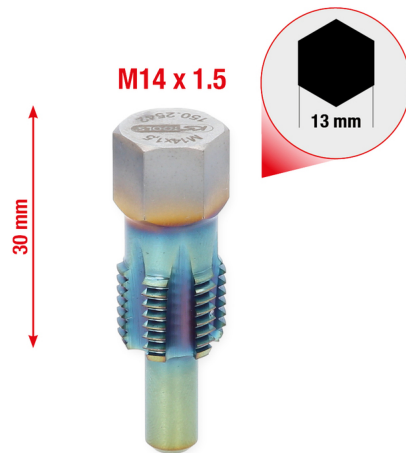

Schroefdraadtap met geleidingspen

Artikelnr.: 150.2542

EAN: 4042146587652

Speciale prijs: € 108,50 *

Beschrijving

- Voor het opsnijden van verroeste en beschadigde speciale schroefdraad
- Ideaal voor temperatuursensoren bij uitlaatsystemen
- Met 6 snijtanden voor ideale centrering
- bijzonder korte uitvoering
- Met reinigingsgroeven in geleidingspen
- bijzonder geschikt in kleine ruimtes
- Met buitenzeskantaandrijving voor een perfecte krachtoverbrenging
- speciaal-gereedschapsstaal
- Innovatieve harde coating

Eigenschappen

Buitenzeskantaandrijving in mm:	13
Gewicht in g:	32
Inhoud verpakking:	1
Materiaal1:	Speciaal gereedschapsstaal
Onderdeellengte L2 in mm:	30
Profielgrootte:	M14 x 1,5
Totale lengte L1 in mm:	45
Verpakkingsbreedte mm:	56
Verpakkingshoogte mm:	26
Verpakkingslengte mm:	23