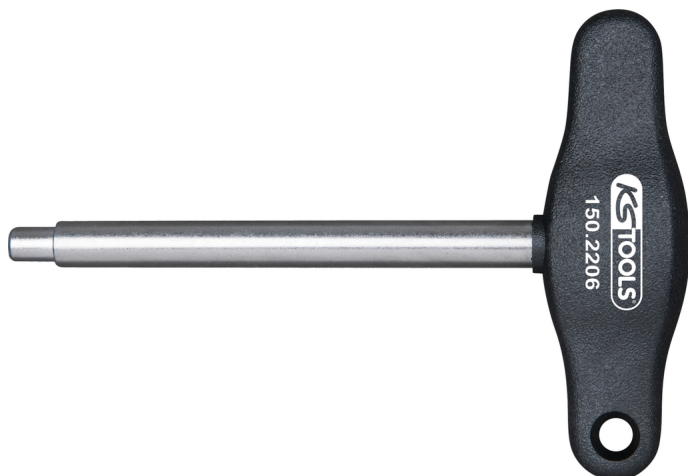

## Gereedschap voor bevestigingsveren

Artikelnr.: 150.2206

EAN: 4042146610084

Aanbevolen verkoopprijs: € 28,45 \*

### Beschrijving

- ideaal voor het monteren en demonteren van veren aan remschoenveren van schijfremmen
- geleidesleuf
- voor cilindrische en conische bevestigingsveren
- met ophanggat
- met 1-componenten greep

### Toepassingsgebieden / voor:

Mercedes parkeerremmen

### Eigenschappen

Gewicht in g:	115
Inhoud verpakking:	1
Lengte mm:	145
Verpakkingsbreedte mm:	133
Verpakkingshoogte mm:	24
Verpakkingslengte mm:	237