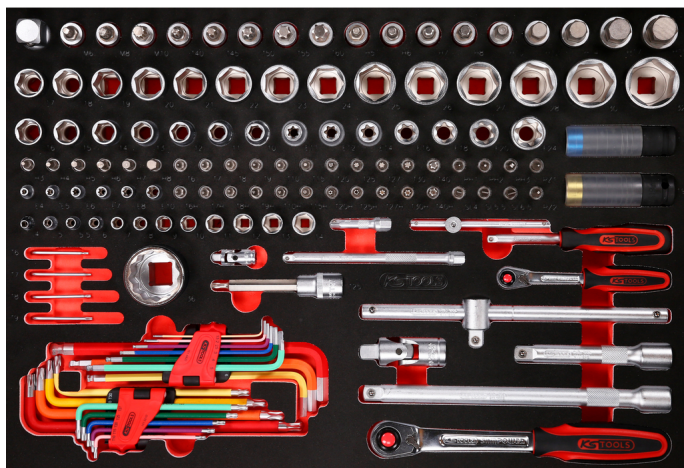

1/4" + 1/2" dopsleutelset in schuimrubberinleg, 137-dlg

Artikelnr.: 811.1137
EAN: 4042146860199
Speciale prijs: € 461,50 *

Beschrijving

Eigenschappen

Breedte in mm:	561
Delen in set:	137
Functionele eigenschappen 1:	Olie- en chemicaliënbestendig
Gewicht in g:	8640
Inhoud verpakking:	1
Inlayafmetingen:	M
Lengte mm:	388
Opname in inch:	1/4" - 1/2"

Bestaande uit

Artikelnr.	Aantal		Artikel	Aanbevolen verkoopprijs: (excl. Btw.)
151.2341	1 x		Stiftsleutel Torx, kort, T6	€ 1,78 *
151.2342	1 x		Stiftsleutel Torx, kort, T7	€ 1,78 *
151.2343	1 x		Stiftsleutel Torx, kort, T8	€ 1,79 *
151.2344	1 x		Stiftsleutel Torx, kort, T9	€ 1,79 *
151.4420	9 x		Haakse inbussleutelset met kogelkop, extra lang, 9-dlg	€ 20,00 *
151.4530	9 x		Gebogen Torx-sleutelset met kogelkop, extra lang en 108° gebogen,...	€ 37,50 *
515.0992	1 x		1/2" SlimPOWER Dopsleutel, kracht, 17mm	€ 17,00 *
515.0993	1 x		1/2" SlimPOWER Dopsleutel, kracht, 19mm	€ 17,00 *
811.1137-97	1 x		Lege schuimrubberinleg voor 811.1137	Info: Artikel niet bestelbaar
911.1202	1 x		1/2" Verlengstuk, 125mm	€ 7,34 *
911.1203	1 x		1/2" Verlengstuk, 250mm	€ 13,39 *
911.1204	1 x		1/2" Schuifgreep met vergrendeling, 250mm	€ 14,22 *
911.1234	1 x		1/2" Verloop adapter, 1/2"Fx3/4"M	€ 10,32 *
911.1250	1 x		1/2" Cardangewricht	€ 11,54 *
911.1305	1 x		1/2" Bit-dopsleutel binnenzeskant, kort, 5mm	€ 7,93 *
911.1306	1 x		1/2" Bit-dopsleutel binnenzeskant, kort, 6mm	€ 7,93 *
911.1307	1 x		1/2" Bit-dopsleutel binnenzeskant, kort, 7mm	€ 7,93 *