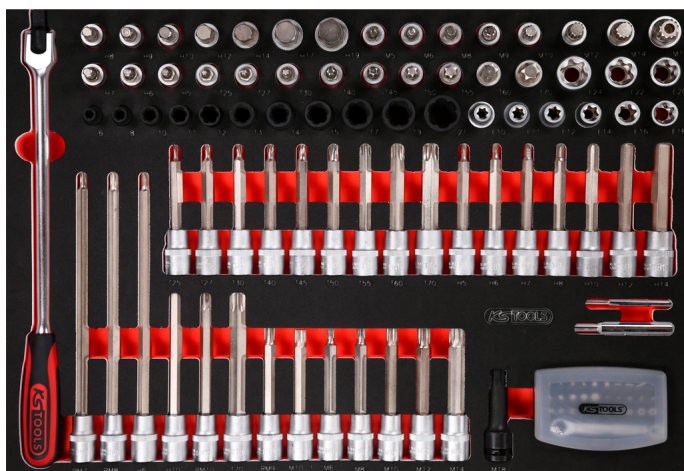

Set SCS dopsleutels, 111-dlg, in 1/1 systeem-inlay

Artikelnr.: 811.1111
EAN: 4042146848159
Speciale prijs: € 519,50 *

Beschrijving

- 1/1 Systeem-inlay
- passend in gereedschapwagens en koffers
- vaste indeling door nauwkeurige pasvorm
- olie en chemicaliën-bestendig
- inlay van hoogwaardige, driekleurige schuimstof

Eigenschappen

| | |
|-------------------------------------|-------------------------------|
| Breedte in mm: | 561 |
| Delen in set: | 111 |
| Functionele eigenschappen 1: | Olie- en chemicaliënbestendig |
| Gewicht in g: | 8860 |
| Inhoud verpakking: | 1 |
| Inlayafmetingen: | M |
| Lengte mm: | 388 |
| Opname in inch: | 1/2 |

Bestaande uit

| Artikelnr. | Aantal | Artikel | Aanbevolen verkoopprijs: (excl. Btw.) |
|------------|--------|---|--|
| 515.1176 | 1 x |  1/2" Bit-dopsleutel XZN, kracht, lang, M18 | € 15,91 * |
| 911.1305 | 1 x |  1/2" Bit-dopsleutel binnenzeskant, kort, 5mm | € 7,93 * |
| 911.1306 | 1 x |  1/2" Bit-dopsleutel binnenzeskant, kort, 6mm | € 7,93 * |
| 911.1307 | 1 x |  1/2" Bit-dopsleutel binnenzeskant, kort, 7mm | € 7,93 * |
| 911.1308 | 1 x |  1/2" Bit-dopsleutel binnenzeskant, kort, 8mm | € 8,33 * |
| 911.1309 | 1 x |  1/2" Bit-dopsleutel binnenzeskant, kort, 9mm | € 8,15 * |
| 911.1310 | 1 x |  1/2" Bit-dopsleutel binnenzeskant, kort, 10mm | € 8,33 * |
| 911.1312 | 1 x |  1/2" Bit-dopsleutel binnenzeskant, kort, 12mm | € 8,33 * |
| 911.1313 | 1 x |  1/2" Bit-dopsleutel XZN, M9,55 mm | € 8,76 * |
| 911.1314 | 1 x |  1/2" bit-dop binnenzeskant, kort 14mm | € 8,82 * |
| 911.1317 | 1 x |  1/2" bit-dop binnenzeskant, kort 17mm | € 9,45 * |