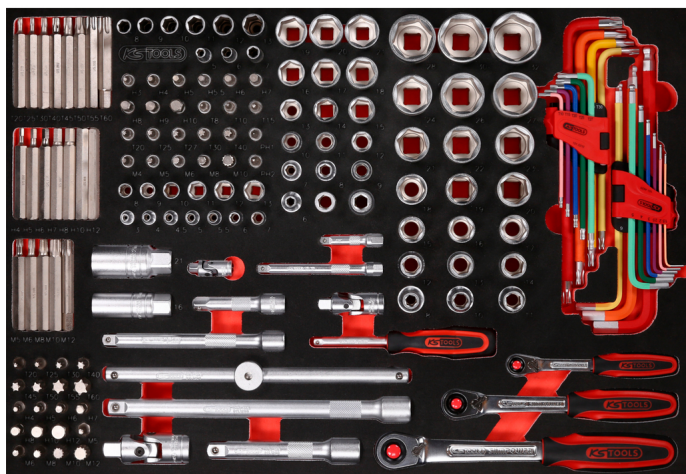

1/4" + 3/8" + 1/2" dopsleutelset in schuimrubberinleg, 159-dlg

Artikelnr.: 811.0159
EAN: 4042146851357
Speciale prijs: € 438,50 *

Beschrijving

Eigenschappen

Breedte in mm:	561
Delen in set:	159
Functionele eigenschappen 1:	Olie- en chemicaliënbestendig
Gewicht in g:	8190
Inhoud verpakking:	1
Inlayafmetingen:	M
Lengte mm:	388
Opname in inch:	1/4" - 1/2"

Bestaande uit

Artikelnr.	Aantal		Artikel	Aanbevolen verkoopprijs: (excl. Btw.)
151.4420	9 x		Haakse inbussleutelset met kogelkop, extra lang, 9-dlg	€ 20,00 *
151.5210	9 x		Haakse Torx-inbussleutelset met kogelkop, extra lang, 9-dlg	€ 26,00 *
811.0159-97	1 x		Lege schuimrubberinleg voor 811.0159	€ 57,50 *
911.1202	1 x		1/2" Verlengstuk, 125mm	€ 7,34 *
911.1203	1 x		1/2" Verlengstuk, 250mm	€ 13,39 *
911.1204	1 x		1/2" Schuifgreep met vergrendeling, 250mm	€ 14,22 *
911.1250	1 x		1/2" Cardangewricht	€ 11,54 *
911.1415	1 x		1/4" Bit-dopsleutel PH1	€ 3,12 *
911.1416	1 x		1/4" Bit-dopsleutel PH2	€ 3,12 *
911.1423	1 x		1/4" Verlengstuk met aandrijfzeskant, 50mm	€ 3,93 *
911.1424	1 x		1/4" Verlengstuk met aandrijfzeskant, 100mm	€ 5,66 *
911.1434	1 x		1/4" vierkant-schroevendraaier, 150 mm	€ 5,00 *
911.1436	1 x		1/4" Bit-dopsleutel binnenzeskant, 3mm	€ 3,12 *
911.1437	1 x		1/4" Bit-dopsleutel binnenzeskant, 4mm	€ 3,12 *
911.1438	1 x		1/4" Bit-dopsleutel binnenzeskant, 5mm	€ 3,12 *
911.14385	1 x		1/4" Bit-dopsleutel binnenzeskant, 5,5mm	€ 3,29 *
911.1439	1 x		1/4" Bit-dopsleutel binnenzeskant, 6mm	€ 3,12 *