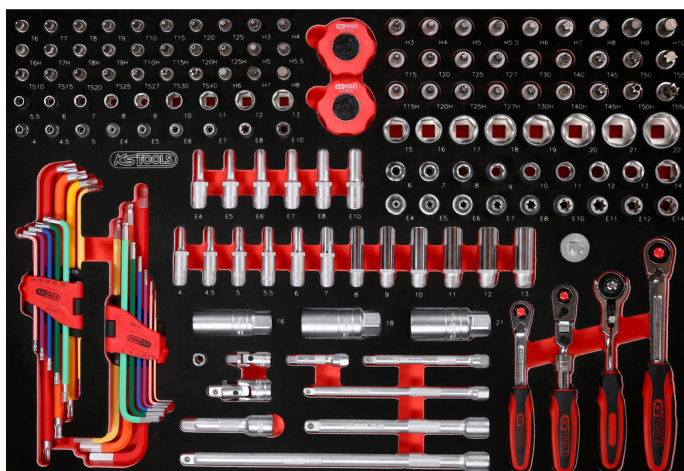

## 1/4" + 3/8" dopsleutelset in schuimrubberinleg, 156-dlg

Artikelnr.: 811.0156

EAN: 4042146860175

Speciale prijs: € 485,50 \*

### Eigenschappen

Breedte in mm:	561
Delen in set:	156
Functionele eigenschappen 1:	Olie- en chemicaliënbestendig
Gewicht in g:	5940
Inhoud verpakking:	1
Inlayafmetingen:	M
Lengte mm:	388
Opname in inch:	1/4" - 3/8"

## Bestaande uit

Artikelnr.	Aantal		Artikel	Aanbevolen verkoopprijs: (excl. Btw.)
151.4420	9 x		Haakse inbussleutelset met kogelkop, extra lang, 9-dlg	€ 20,00 *
151.4530	9 x		Gebogen Torx-sleutelset met kogelkop, extra lang en 108° gebogen,...	€ 37,50 *
811.0156-97	1 x		Lege schuimrubberinleg voor 811.0156	€ 57,50 *
911.0101	1 x		1/4" dop met magneet	€ 2,76 *
911.1423	1 x		1/4" Verlengstuk met aandrijfzeskant, 50mm	€ 3,93 *
911.1424	1 x		1/4" Verlengstuk met aandrijfzeskant, 100mm	€ 5,66 *
911.1436	1 x		1/4" Bit-dopsleutel binnenzeskant, 3mm	€ 3,12 *
911.1437	1 x		1/4" Bit-dopsleutel binnenzeskant, 4mm	€ 3,12 *
911.1438	1 x		1/4" Bit-dopsleutel binnenzeskant, 5mm	€ 3,12 *
911.14385	1 x		1/4" Bit-dopsleutel binnenzeskant, 5,5mm	€ 3,29 *
911.1439	1 x		1/4" Bit-dopsleutel binnenzeskant, 6mm	€ 3,12 *
911.1440	1 x		1/4" Bit-dopsleutel binnenzeskant, 7mm	€ 3,12 *
911.1441	1 x		1/4" Bit-dopsleutel binnenzeskant, 8mm	€ 3,12 *
911.1442	1 x		1/4" Bitdop Torx, T10	€ 2,50 *
911.1443	1 x		1/4" Bitdop Torx, T15	€ 2,50 *
911.1444	1 x		1/4" Bitdop Torx, T20	€ 2,50 *
911.1445	1 x		1/4" Bit-dopsleutel Torx, T25	€ 2,63 *