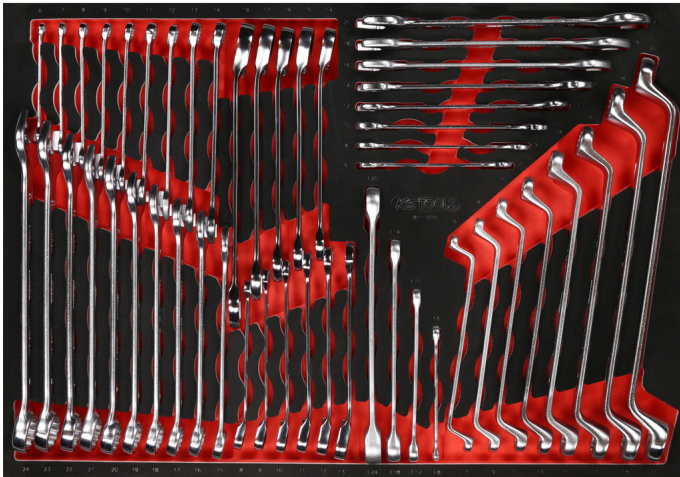

Sleutelset in schuimrubberinleg, 50-dlg

Artikelnr.: 811.0050

EAN: 4042146851777

Speciale prijs: € 566,50 *

Beschrijving

Eigenschappen

Breedte in mm:	561
Delen in set:	50
Functionele eigenschappen 1:	Olie- en chemicaliënbestendig
Gewicht in g:	5900
Inhoud verpakking:	1
Inlayafmetingen:	M
Lengte mm:	388

Bestaande uit

Artikelnr.	Aantal		Artikel	Aanbevolen verkoopprijs: (excl. Btw.)
503.4608	1 x		GEARplus Ratelringsteeksleutel, omschakelbaar, 8mm	€ 17,00 *
503.4609	1 x		GEARplus Ratelringsteeksleutel, omschakelbaar, 9mm	€ 17,00 *
503.4610	1 x		GEARplus Ratelringsteeksleutel, omschakelbaar, 10mm	€ 19,00 *
503.4611	1 x		GEARplus Ratelringsteeksleutel, omschakelbaar, 11mm	€ 19,00 *
503.4612	1 x		GEARplus Ratelringsteeksleutel, omschakelbaar, 12mm	€ 19,00 *
503.4613	1 x		GEARplus Ratelringsteeksleutel, omschakelbaar, 13mm	€ 19,00 *
503.4614	1 x		GEARplus Ratelringsteeksleutel, omschakelbaar, 14mm	€ 23,00 *
503.4615	1 x		GEARplus Ratelringsteeksleutel, omschakelbaar, 15mm	€ 23,00 *
503.4616	1 x		GEARplus Ratelringsteeksleutel, omschakelbaar, 16mm	€ 23,00 *
503.4617	1 x		GEARplus Ratelringsteeksleutel, omschakelbaar, 17mm	€ 23,00 *
503.4619	1 x		GEARplus Ratelringsteeksleutel, omschakelbaar, 19mm	€ 26,00 *
517.0606	1 x		Ring-steeksleutel, gebogen, 6mm	€ 3,20 *
517.0607	1 x		Ring-steeksleutel, gebogen, 7mm	€ 3,20 *
517.0608	1 x		Ring-steeksleutel, gebogen, 8mm	€ 3,39 *
517.0609	1 x		Ring-steeksleutel, gebogen, 9mm	€ 3,39 *
517.0610	1 x		Ring-steeksleutel, gebogen 10 mm	€ 3,54 *
517.0611	1 x		Ring-steeksleutel, gebogen 11 mm	€ 3,94 *