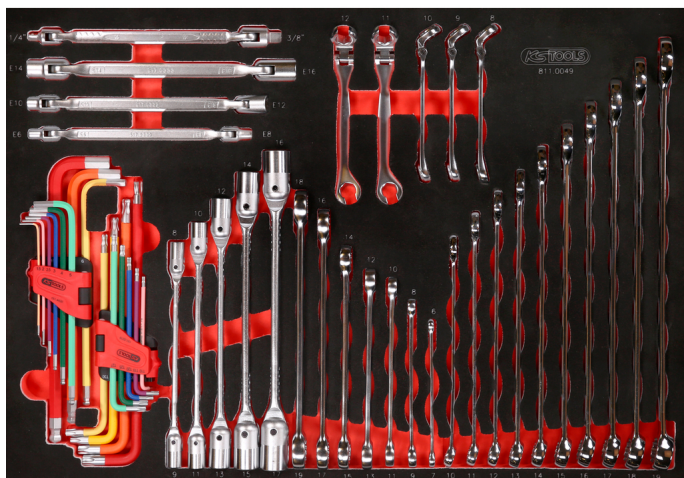

Sleutelset in schuimrubberinleg, 49-dlg

Artikelnr.: 811.0049

EAN: 4042146851722

Speciale prijs: € 474,00 *

Beschrijving

Eigenschappen

Breedte in mm:	561
Delen in set:	49
Functionele eigenschappen 1:	Olie- en chemicaliënbestendig
Gewicht in g:	4890
Inhoud verpakking:	1
Inlayafmetingen:	M
Lengte mm:	388

Bestaande uit

Artikelnr.	Aantal		Artikel	Aanbevolen verkoopprijs: (excl. Btw.)
151.4420	9 x		Haakse inbussleutelset met kogelkop, extra lang, 9-dlg	€ 20,00 *
151.5210	9 x		Haakse Torx-inbussleutelset met kogelkop, extra lang, 9-dlg	€ 26,00 *
517.0301	1 x		Dubbele kniegewrichtsleutel, 8x9mm	€ 15,01 *
517.0302	1 x		Dubbele kniegewrichtsleutel, 10x11mm	€ 16,01 *
517.0303	1 x		Dubbele kniegewrichtsleutel, 12x13mm	€ 16,01 *
517.0304	1 x		Dubbele kniegewrichtsleutel, 14x15mm	€ 20,30 *
517.0305	1 x		Dubbele kniegewrichtsleutel, 16x17mm	€ 20,30 *
517.0330	1 x		Torx-E Dubbele kniegewrichtsleutel, E6xE8	€ 17,14 *
517.0332	1 x		Torx-E Dubbele kniegewrichtsleutel, E10xE12	Info: Artikel niet bestelbaar
517.0333	1 x		Torx-E Dubbele kniegewrichtsleutel, E14xE16	Info: Artikel niet bestelbaar
517.0338	1 x		Dubbele kniegewrichtsleutel, 1/4"	€ 22,04 *
517.1510	1 x		Ringsteeksleutel extra lang, gebogen, 10mm	€ 17,25 *
517.1511	1 x		Ringsteeksleutel extra lang, gebogen, 11mm	€ 18,31 *
517.1512	1 x		Ringsteeksleutel extra lang, gebogen, 12mm	€ 19,03 *
517.1513	1 x		Ringsteeksleutel extra lang, gebogen, 13mm	€ 19,34 *
517.1514	1 x		Ringsteeksleutel extra lang, gebogen, 14mm	€ 20,89 *
517.1515	1 x		Ringsteeksleutel extra lang, gebogen, 15mm	€ 23,81 *