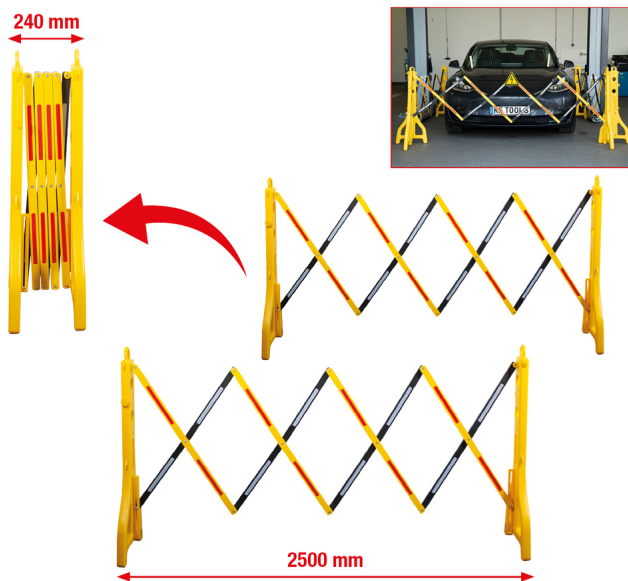

Schaarbarrière van kunststof, 240 - 2500 mm, 2-dlg

Artikelnr.: 117.1545
EAN: 4042146857304
Speciale prijs: € 151,00 *

Beschrijving

- Zeer geschikt voor het afzetten van gevarenczones met beperkte toegang
- Staat stabiel dankzij de vulbare opstelpoten, bijv. met zand
- Perfecte waarschuwende werking door zwart-gele scharen met reflectoren
- In de breedte variabel verstelbaar tot 2500 mm
- Ingeklapt slechts 24 cm breed en hierdoor ruimtebesparend op te bergen
- Het zeer lage eigengewicht zorgt voor eenvoudig transport
- levering per paar
- Van PE-kunststof

Eigenschappen

Gewicht in g:	5000
Hoogte in mm:	960
Inhoud verpakking:	2
Materiaal1:	kunststof
Verpakkingsbreedte mm:	534
Verpakkingshoogte mm:	276
Verpakkingslengte mm:	993
max. breedte mm:	2500
min. breedte mm:	240