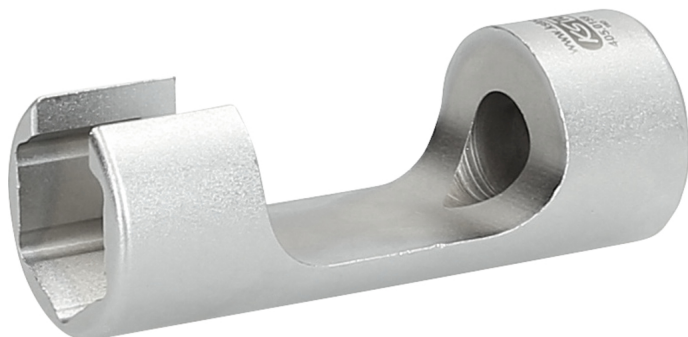

Speciale inspuitleidingsleutel

Artikelnr.: 405.0159

EAN: 4042146846070

Aanbevolen verkoopprijs: € 62,05 *

Beschrijving

- 6-kant
- binnenvierkantaandrijving volgens DIN 3120 / ISO 1174 met kogelvangsleuf
- speciale lengte en constructie
- voor montage en demontage van de moeilijk bereikbare inspuitleidingen
- In- en uitgaande as liggen op één lijn en maken zo het gecontroleerd aanhalen van de schroefverbinding mogelijk
- maakt eenvoudig en tijdsbesparend werken mogelijk
- Opening maakt 180° verdraaiing mogelijk
- matglans verchroomd
- chroom vanadium

Toepassingsgebieden / voor: **BMW, Kia, Hyundai en Mercedes**

Eigenschappen

Gewicht in g:	170
Inhoud verpakking:	1
Lengte mm:	78
Materiaal1:	Super chroom-vanadiumstaal, mat verchroomd
Sleutelmaten in mm:	21
Verpakkingsbreedte mm:	52
Verpakkingshoogte mm:	28
Verpakkingslengte mm:	98
Vierkantaandrijving in inches:	3/8"