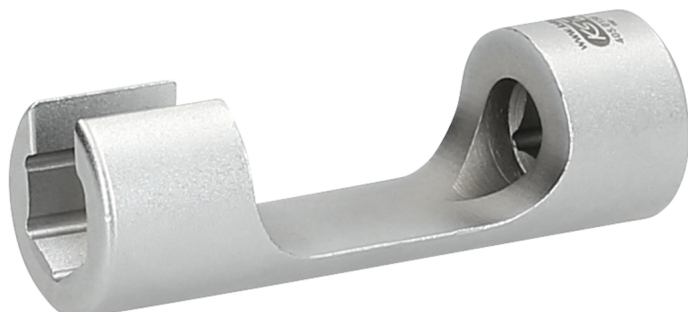

## Speciale inspuitleidingsleutel

Artikelnr.: 405.0156

EAN: 4042146846049

Aanbevolen verkoopprijs: € 40,69 \*

### Beschrijving

- 6-kant
- binnenvierkantaandrijving volgens DIN 3120 / ISO 1174 met kogelvangsleuf
- speciale lengte en constructie
- voor montage en demontage van de moeilijk bereikbare inspuitleidingen
- In- en uitgaande as liggen op één lijn en maken zo het gecontroleerd aanhalen van de schroefverbinding mogelijk
- maakt eenvoudig en tijdsbesparend werken mogelijk
- Opening maakt 180° verdraaiing mogelijk
- matglans verchroomd
- chroom vanadium

### Eigenschappen

<b>Gewicht in g:</b>	120
<b>Inhoud verpakking:</b>	1
<b>Lengte mm:</b>	78
<b>Materiaal1:</b>	Super chroom-vanadiumstaal, mat verchroomd
<b>Sleutelmaten in mm:</b>	14
<b>Verpakkingsbreedte mm:</b>	32
<b>Verpakkingshoogte mm:</b>	32
<b>Verpakkingslengte mm:</b>	81
<b>Vierkantaandrijving in inches:</b>	3/8"