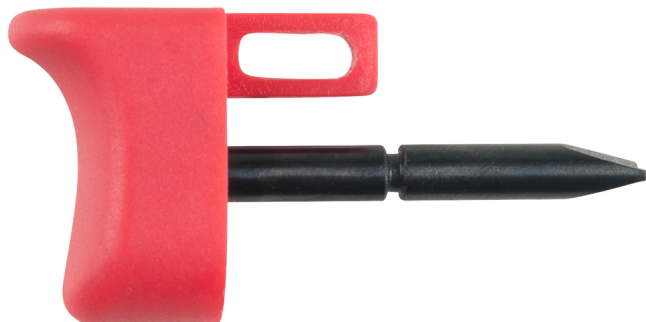

Bedrijfsschakelaar

Artikelnr.: 515.1200-R031P

EAN: 4042146829622

Aanbevolen verkoopprijs: € 2,40 *

Beschrijving

Eigenschappen

Gewicht in g: 10

Inhoud verpakking: 1

Geschikt voor

Artikelnr.		Artikel	Aanbevolen verkoopprijs: (excl. Btw.)
512.1015		1" THE DEVIL krachtige pneumatische slagmoersleutel, 4250 Nm	€ 499,00 *
512.1020		1" THE DEVIL krachtige pneumatische slagmoersleutel, 4050 Nm	€ 549,00 *
512.3400		3/4" THE DEVIL krachtige pneumatische slagmoersleutel, 4250 Nm	€ 449,00 *
512.3405		3/4" THE DEVIL krachtige pneumatische slagmoersleutel, 4050 Nm	€ 499,00 *

515.1200		1/2" THE DEVIL krachtige pneumatische slagmoersleutel, 1600 Nm	€ 75,00 *
515.1315		1/2" THE miniDEVIL krachtige pneumatische slagmoersleutel, 1084 Nm	€ 75,00 *
515.3400		3/4" THE DEVIL krachtige pneumatische slagmoersleutel, 2000 Nm	€ 135,50 *