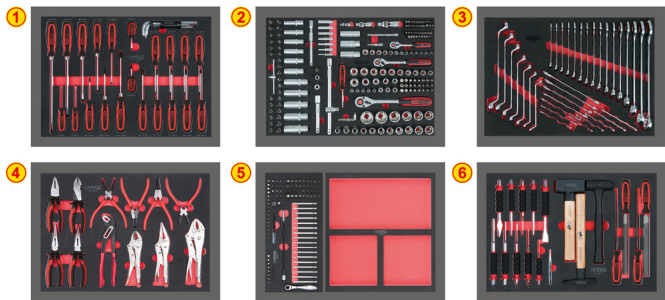

1/2"
 3/8"
 1/4"

RACINGline ZWART/ROOD gereedschapswagen met 7 laden en 598 premium gereedschappen

Artikelnr.: 826.7598
 EAN: 4042146806418
 Speciale prijs: € 1.455,00 *

Beschrijving

- ideale set samenstelling voor universeel gebruik
- vaste indeling van de gereedschappen door nauwkeurige pasvorm
- stabiele plaatstaalconstructie van 0,9 mm dikte - torsiestijf
- hoge stabiliteit
- zijwanden met vierkantperforatie voor het bevestigen van div. toebehoren
- Afzonderlijke vergrendeling voorkomt ongewild openen
- centrale vergrendeling van alle laden d.m.v. cilinderslot
- schuifladen kogelgelagerd
- met polyurethaan hoekbescherming
- schuifladen zijn 90 % uitschuifbaar
- werkblad van ABS met vakken voor kleine onderdelen
- met metalen handgreep opzij
- met 2 wielen à Ø 125 mm
- met 2 zwenkwielen à Ø 125 mm met rol- en draaiblokkering
- met vaste handgreep aan lade
- elektrostatisch gepoedercoat

Eigenschappen

Aantal draaiwielen:	2
Aantal schuifladen 150 mm:	2
Aantal schuifladen 75mm:	5
Aantal schuifladen totaal:	7
Afmetingen:	B 788 x H 976 x D 496 mm
Bandentype:	Kunststof
Belastbaarheid per schuiflade:	30,0
Binnenmaat schuiflade:	565 x 395 mm
Breedte B:	788
Delen in set:	598
Diepte in mm:	496
Functionele eigenschappen 1:	afsluitbaar
Gewicht in g:	79000
Hoogte H:	976
Inhoud verpakking:	1
Inlayafmetingen:	Inlay hele schuiflade
Kleur:	Zwart-rood
Materiaal1:	plaatstaal
Totale draagkracht kg:	350,0
Verpakkingsbreedte mm:	520
Verpakkingshoogte mm:	1140
Verpakkingslengte mm:	905
Wielblokkering:	ja
Wieldiameter in mm:	125.0

Bestaande uit

Artikelnr.	Aantal	Artikel	Aanbevolen verkoopprijs: (excl. Btw.)
713.0598	1 x	 Universele systeemlayset voor 6 lades met 598 Premium gereedschappen	€ 2.364,45 *
826.0007	1 x	 RACINGline ZWART/ROOD gereedschapswagen met 7 laden	€ 539,50 *
911.2008	1 x	 1/4" Bitset, 208-dlg	€ 43,00 *