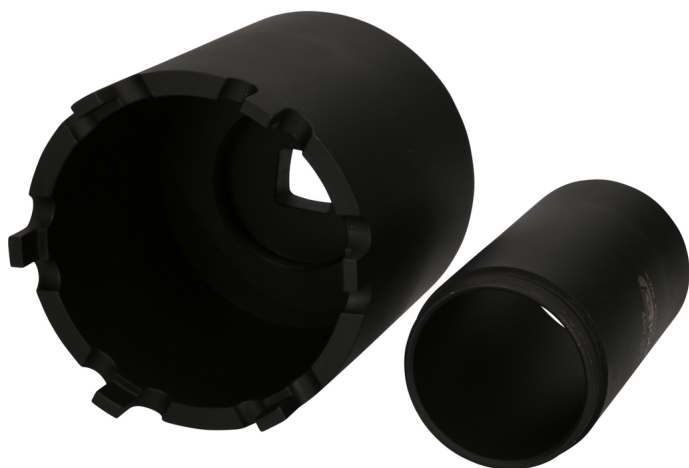

## Kroonmoersleutelset met geleidebuis voor Mercedes, Ø 100 mm, 2-dlg

Artikelnr.: 460.5645  
EAN: 4042146784877  
Speciale prijs: € 334,00 \*

### Beschrijving

- binnenvierkantaandrijving volgens DIN 3121 / ISO 1174
- inclusief geleidebuis met schroefdraad
- nauwkeurige pasvorm
- bijzonder robuuste uitvoering
- geschikt voor hoge aanhaal- en losdraaikoppels
- speciaal-gereedschapsstaal

**Toepassingsgebieden / voor:** Mercedes Hypoïde-assen HO 5/5

### Eigenschappen

<b>Delen in set:</b>	2
<b>Gewicht in g:</b>	3700
<b>Inhoud verpakking:</b>	1
<b>Materiaal1:</b>	Speciaal gereedschapsstaal
<b>Verpakkingsbreedte mm:</b>	125
<b>Verpakkingshoogte mm:</b>	205
<b>Verpakkingslengte mm:</b>	120
<b>Vierkantaandrijving in inches:</b>	3/4"