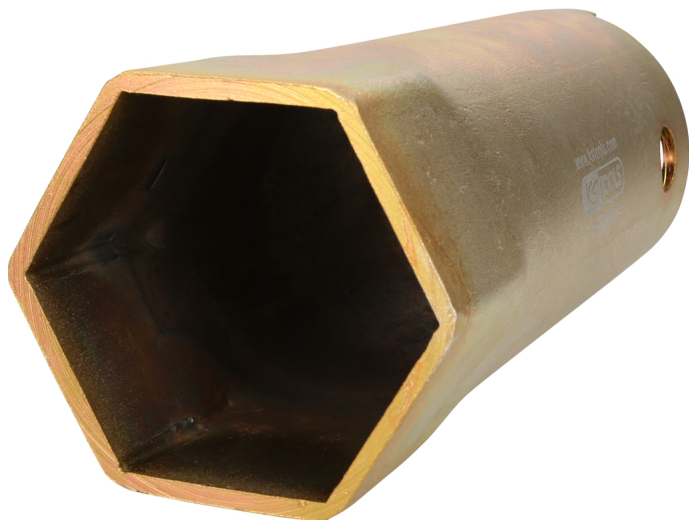

Asmoersleutel voor Setra en Kässbohrer, 105 mm

Artikelnr.: 460.5440
EAN: 4042146784938
Speciale prijs: € 393,00 *

Beschrijving

- met aandrijfzeskant 36 mm
- 6-kant
- nauwkeurige pasvorm
- bijzonder robuuste uitvoering
- geschikt voor hoge aanhaal- en losdraaikoppels
- speciaal-gereedschapsstaal

Eigenschappen

Buitenzeskant:	36 mm
Functionele eigenschappen 1:	robuust
Gewicht in g:	1720
Inhoud verpakking:	1
Lengte mm:	400
Materiaal1:	Speciaal gereedschapsstaal
Profiel1:	6-kant
Sleutelmaten SW in mm:	105