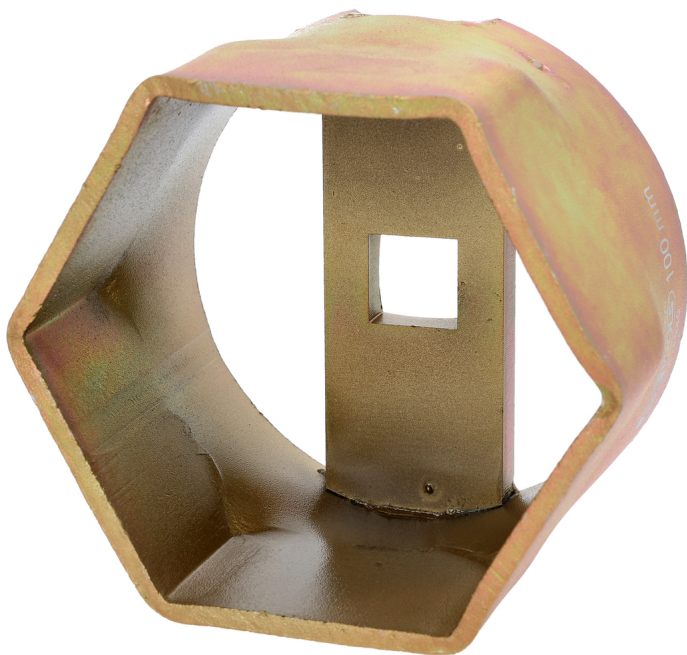

## 3/4" asmoersleutel voor BPW, 100 mm

Artikelnr.: 460.4940

EAN: 4042146784594

Speciale prijs: € 108,50 \*

### Beschrijving

- binnenvierkant
- 6-kant
- nauwkeurige pasvorm
- bijzonder robuuste uitvoering
- geschikt voor hoge aanhaal- en losdraaikoppels
- speciaal-gereedschapsstaal

### Eigenschappen

<b>Gewicht in g:</b>	930
<b>Inhoud verpakking:</b>	1
<b>Lengte mm:</b>	80
<b>Materiaal1:</b>	Speciaal gereedschapsstaal
<b>Profiel1:</b>	6-kant
<b>Sleutelmaten SW in mm:</b>	100
<b>Toepassing:</b>	BPW
<b>Verpakkingsbreedte mm:</b>	130
<b>Verpakkingshoogte mm:</b>	110
<b>Verpakkingslengte mm:</b>	130
<b>Vierkantaandrijving in inches:</b>	3/4"