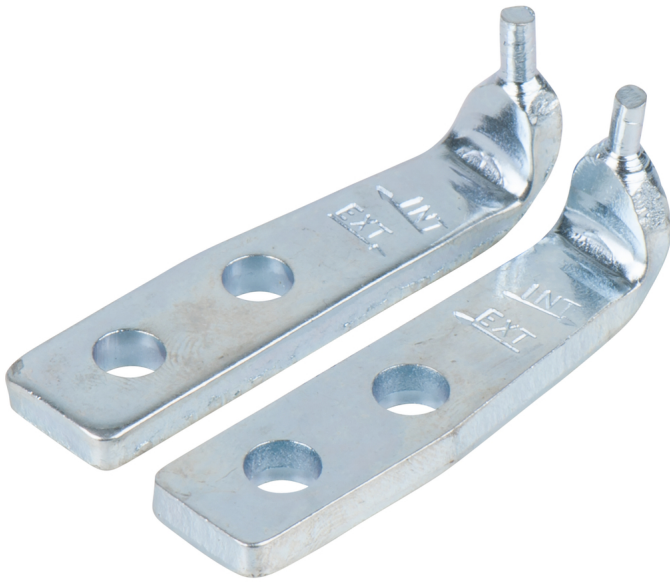

**Reservespuitset 90°/ 2,75 mm, 2-dlg**

Artikelnr.: 500.1356

EAN: 4042146077597

Aanbevolen verkoopprijs: € 26,52 \*

**Beschrijving****Eigenschappen**

Delen in set:	2
Gewicht in g:	24
Sleutelmaten in mm:	2,75
Verpakkingsbreedte mm:	60
Verpakkingshoogte mm:	12
Verpakkingslengte mm:	47
Vorm:	90°