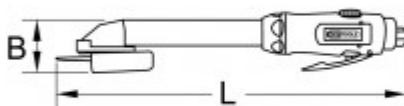

## SlimPOWER mini pneumatische staaf-slijpmachine, kort

Artikelnr.: 515.5550  
EAN: 4042146756270  
Speciale prijs: € 184,00 \*

### Beschrijving

- lange levensduur
- trillingsgedempt
- inclusief 1/4" koppelingsstekker
- met traploze snelheidsregeling
- Luchtafvoer door het handvat
- zeer compact model
- robuuste behuizing
- verstelbare beschermkap
- voor werken op moeilijk bereikbare plaatsen
- geschikt voor het doorslijpen van bijv. versleten resp. verroeste verbindingen
- voor doorslijpschijven tot  $\varnothing 50,4 \times 1,1 \times 9,56$  mm
- voor slijpschijven tot  $\varnothing 59,0 \text{ mm} \times 4,0 \times 9,56$  mm

### Eigenschappen

Breedte B:	60.0
Draad aansluiting:	1/4"NPT
Functionele eigenschappen 1:	Veiligheidspal
Geluidsniveau (dB(A):	95.4
Geluidsniveau (dB(A):	84.4
Gereedschapsbevestiging:	9,6 mm
Gewicht in g:	400
Handgreep:	Tegen kou geïsoleerde handgreep
Inhoud verpakking:	1
Luchtverbruik in l/min:	283
Meetonzekerheid trillingsversnelling:	1.23
Norm:	DIN EN ISO 28927-2
Schijfdiameter [mm]:	59
Stationair toerental in omw/min:	19000
Totale lengte L in mm:	125
Trillingsversnelling:	< 3,7
Vermogen Watt:	220 Watt
Verpakkingsbreedte mm:	86
Verpakkingshoogte mm:	80
Verpakkingslengte mm:	166
Werkdruk in bar:	max. 6,3 bar (90 psi)
bedrijfsmodus:	Pneumatisch
min. slangdiameter:	3/8" - 10 mm