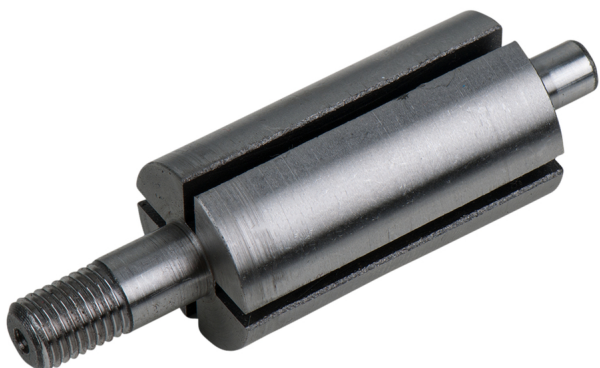

rotor

Artikelnr.: 515.5111-R015P

EAN: 4042146704288

Aanbevolen verkoopprijs: € 25,38 *

**Beschrijving****Eigenschappen**

Gewicht in g: 87

Inhoud verpakking: 1

Geschikt voor

Artikelnr.

Artikel

Aanbevolen verkoopprijs:
(excl. Btw.)

515.5111

Mini-excentrische slijpmachine

€ 124,00 *