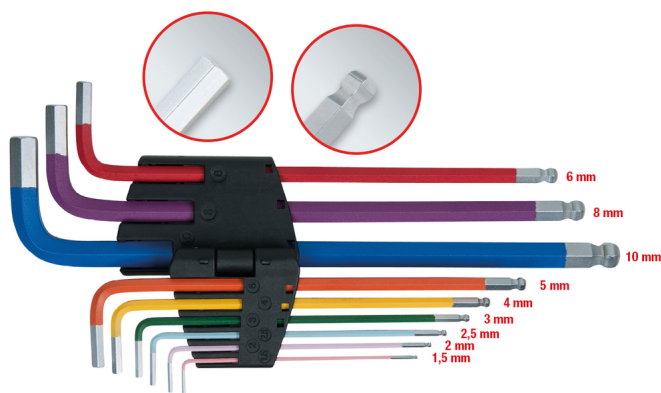

Kogelkop-binnenzeskant inbussleutelset, 9-dlg

Artikelnr.: 151.4325

EAN: 4042146710456

Aanbevolen verkoopprijs: € 30,66 *

Beschrijving

- extra lange uitvoering
- DIN / ISO 2936
- met kogelkop aan lange zijde
- geschikt voor moeilijk bereikbare bouten
- elke sleutelwijdte met kleurcode
- volledig gehard
- mat verchromd
- in stevige houder
- speciaal-gereedschapsstaal

Eigenschappen

Delen in set:	9
Functionele eigenschappen 1:	Door en door gehard
Functionele eigenschappen 2:	voor moeilijk bereikbare schroeven
Gewicht in g:	420
Inhoud verpakking:	1
Materiaal1:	Speciaal gereedschapsstaal
Materiaal2:	mat verchromd
Norm:	DIN ISO 2936
Profiel1:	Binnen 6-kant met kogelkop
Profiel2:	metrisch
Verpakkingsbreedte mm:	84
Verpakkingshoogte mm:	12
Verpakkingslengte mm:	296

Bestaande uit

Artikelnr.	Aantal	Artikel	Aanbevolen verkoopprijs: (excl. Btw.)
151.42015	1 x	 Kogelkop-binnenzeskant-binnenzeskantsleutel, XL, 1,5mm, pink	Info: Artikel niet bestelbaar
151.4202	1 x	 Kogelkop-binnenzeskant-binnenzeskantsleutel, XL, 2,0mm, violet	Info: Artikel niet bestelbaar
151.42025	1 x	 Kogelkop-binnenzeskant-binnenzeskantsleutel, XL, 2,5mm, lichtblauw	Info: Artikel niet bestelbaar
151.4203	1 x	 Kogelkop-binnenzeskant-binnenzeskantsleutel, XL, 3,0mm, groen	Info: Artikel niet bestelbaar
151.4204	1 x	 Kogelkop-binnenzeskant-binnenzeskantsleutel, XL, 4,0mm, geel	Info: Artikel niet bestelbaar
151.4205	1 x	 Kogelkop-binnenzeskant-binnenzeskantsleutel, XL, 5,0mm, oranje	Info: Artikel niet bestelbaar
151.4206	1 x	 Kogelkop-binnenzeskant-binnenzeskantsleutel, XL, 6,0mm, rood	Info: Artikel niet bestelbaar

151.4208	1 x		Kogelkop-binnenzeskant-binnenzeskantsleutel, XL, 8,0mm, lila	Info: Artikel niet bestelbaar
151.4210	1 x		Kogelkop-binnenzeskant-binnenzeskantsleutel, XL, 10,0mm, blauw	Info: Artikel niet bestelbaar