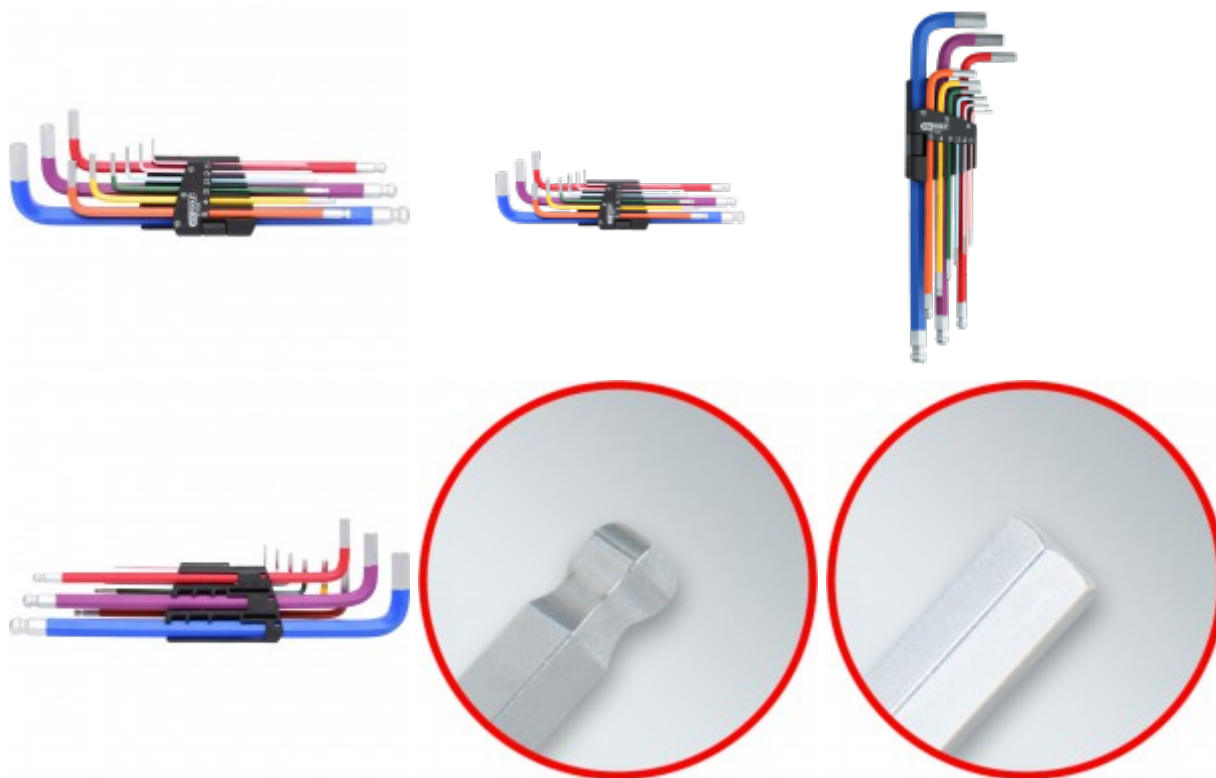

Kogelkop-binnenzeskant inbussleutelset, 9-dlg

Artikelnr.: 151.4325

EAN: 4042146710456

Aanbevolen verkoopprijs: € 30,66 *

Beschrijving

- extra lange uitvoering
- DIN / ISO 2936
- met kogelkop aan lange zijde
- geschikt voor moeilijk bereikbare bouten
- elke sleutelwijdte met kleurcode
- volledig gehard
- mat verchromd
- in stevige houder
- speciaal-gereedschapsstaal

Eigenschappen

Delen in set:	9
Functionele eigenschappen 1:	Door en door gehard
Functionele eigenschappen 2:	voor moeilijk bereikbare schroeven
Gewicht in g:	420
Inhoud verpakking:	1
Materiaal1:	Speciaal gereedschapsstaal
Materiaal2:	mat verchromd
Norm:	DIN ISO 2936
Profiel1:	Binnen 6-kant met kogelkop
Profiel2:	metrisch
Verpakkingsbreedte mm:	84
Verpakkingshoogte mm:	12
Verpakkingslengte mm:	296

Bestaande uit

Artikelnr.	Aantal	Artikel	Aanbevolen verkoopprijs: (excl. Btw.)
151.42015	1 x	 Kogelkop-binnenzeskant-binnenzeskantsleutel, XL, 1,5mm, pink	Info: Artikel niet bestelbaar
151.4202	1 x	 Kogelkop-binnenzeskant-binnenzeskantsleutel, XL, 2,0mm, violet	Info: Artikel niet bestelbaar
151.42025	1 x	 Kogelkop-binnenzeskant-binnenzeskantsleutel, XL, 2,5mm, lichtblauw	Info: Artikel niet bestelbaar
151.4203	1 x	 Kogelkop-binnenzeskant-binnenzeskantsleutel, XL, 3,0mm, groen	Info: Artikel niet bestelbaar
151.4204	1 x	 Kogelkop-binnenzeskant-binnenzeskantsleutel, XL, 4,0mm, geel	Info: Artikel niet bestelbaar
151.4205	1 x	 Kogelkop-binnenzeskant-binnenzeskantsleutel, XL, 5,0mm, oranje	Info: Artikel niet bestelbaar
151.4206	1 x	 Kogelkop-binnenzeskant-binnenzeskantsleutel, XL, 6,0mm, rood	Info: Artikel niet bestelbaar

151.4208	1 x		Kogelkop-binnenzeskant-binnenzeskantsleutel, XL, 8,0mm, lila	Info: Artikel niet bestelbaar
151.4210	1 x		Kogelkop-binnenzeskant-binnenzeskantsleutel, XL, 10,0mm, blauw	Info: Artikel niet bestelbaar