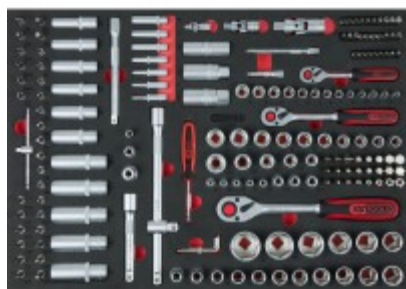

711.0179

Set dopsleutels, 179-dlg 1/4"+3/8"+1/2" in 1/1 systeem-inlay

Artikelnr.: 711.0179

EAN: 4042146573525

Aanbevolen verkoopprijs: € 488,75 *

- | | |
|---|--------------------------------------|
| ○ 1/4": 4/4,5/5/5,5/6/7/8/9/10/11/12/13/14 mm | ○ 4/5,5/6,5/7/8/10/12 mm |
| ○ 3/8": 10/11/12/13/14/15/16/17/18/19 mm | ⊕ PH0/PH1/PH2/PH3/PH4 |
| ○ 1/2": 10/11/12/13/14/15/16/17/18/19/20/21/22/24/27/30/32 mm | ⊕ PZ0/PZ1/PZ2/PZ3/PZ4 |
| ⊛ 1/4": E4/E5/E6/E7/E8 | ● M5/M6/M8 |
| ⊛ 3/8": E10/E11/E12/E14/E16/E18 | ⊛ M5/M6/M7/M8/M9 |
| ⊛ 1/2": E20/E24 | ⊛ TS10/TS15/TS20/TS25/TS27/TS30/TS40 |
| ● 1,3/1,5/2/2,5/3/4/5/6/7/8/10/12/14 mm | |
| ⊛ T5/T6/T7/T8/T9/T10/T15/T20/T25/T27/T30/T40/T45/T50/T55/T60/T70 | |
| ⊛ TB7/TB8/TB9/TB10/TB15/TB20/TB25/TB27/TB30/TB40/TB45/TB50/TB55/TB60/TB70 | |

Beschrijving

- 1/1 Systeem-inlay
- passend in gereedschapwagens en koffers
- vaste indeling door nauwkeurige pasvorm
- olie en chemicaliën-bestendig
- inleg van hoogwaardige, tweekleurig schuimstof

Eigenschappen

| | |
|-------------------------------------|--|
| Breedte B: | 564.0 |
| Delen in set: | 179 |
| Functionele eigenschappen 1: | Olie- en chemicaliënbestendig |
| Gewicht in g: | 8100 |
| Hoogte H: | 35.0 |
| Inhoud verpakking: | 1 |
| Inlayafmetingen: | Inlay hele schuiflade |
| Materiaal1: | Super chroom-vanadiumstaal, mat verchroomd |
| Opname in inch: | 1/4" - 1/2" |
| Totale lengte L in mm: | 390.0 |