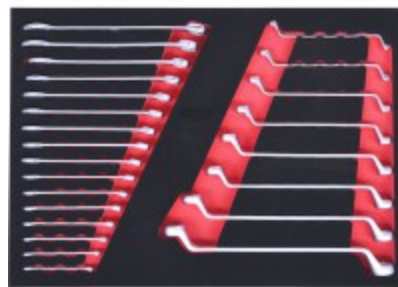

## Set sleutels, 24-dlg, in 1/1 systeem-inlay

Artikelnr.: 711.0027

EAN: 4042146691892

Aanbevolen verkoopprijs: € 228,10 \*

711.0027

6/7/8/9/10/11/12/13/  
 14/15/16/17/18/19/  
 21/22 mm

6x7/8x9/10x11/12x13/  
 14x15/16x17/18x19/  
 20x22mm

### Beschrijving

- 1/1 Systeem-inlay
- passend in gereedschapwagens en koffers
- vaste indeling door nauwkeurige pasvorm
- olie en chemicaliën-bestendig
- inleg van hoogwaardige, tweekleurig schuimstof

### Eigenschappen

<b>Breedte B:</b>	564.0
<b>Delen in set:</b>	24
<b>Functionele eigenschappen 1:</b>	Olie- en chemicaliënbestendig
<b>Gewicht in g:</b>	2755
<b>Hoogte H:</b>	35.0
<b>Inhoud verpakking:</b>	1
<b>Inlayafmetingen:</b>	Inlay hele schuiflade
<b>Materiaal1:</b>	Super chroom-vanadiumstaal, mat verchromd
<b>Totale lengte L in mm:</b>	390.0

517.0617	1 x		Ring-steeksleutel, gebogen, 17mm	€ 6,39 *
517.0618	1 x		Ring-steeksleutel, gebogen, 18mm	€ 6,43 *
517.0619	1 x		Ring-steeksleutel, gebogen, 19mm	€ 7,14 *
517.0621	1 x		Ring-steeksleutel, gebogen, 21mm	€ 8,82 *
517.0622	1 x		Ring-steeksleutel, gebogen, 22mm	€ 9,63 *
517.0801	1 x		Dubbele ringsleutel, diep gebogen, 6x7mm	€ 3,39 *
517.0802	1 x		Dubbele ringsleutel, diep gebogen, 8x9mm	€ 4,27 *
517.0804	1 x		Dubbele ringsleutel, diep gebogen, 10x11mm	€ 5,15 *
517.0807	1 x		Dubbele ringsleutel, diep gebogen, 12x13mm	€ 5,84 *
517.0809	1 x		Dubbele ringsleutel, diep gebogen, 14x15mm	€ 5,15 *
517.0810	1 x		Dubbele ringsleutel, diep gebogen, 16x17mm	€ 7,06 *
517.0812	1 x		Dubbele ringsleutel, diep gebogen, 18x19mm	€ 7,39 *
517.0813	1 x		Dubbele ringsleutel, diep gebogen, 20x22mm	€ 9,54 *