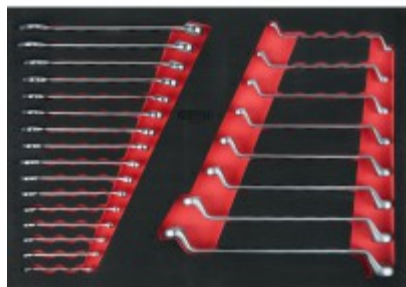

## Set sleutels, 24-dlg, in 1/1 systeem-inlay

Artikelnr.: 711.0027

EAN: 4042146691892

Aanbevolen verkoopprijs: € 228,10 \*

711.0027

6/7/8/9/10/11/12/13/  
 14/15/16/17/18/19/  
 21/22 mm

6x7/8x9/10x11/12x13/  
 14x15/16x17/18x19/  
 20x22mm

### Beschrijving

- 1/1 Systeem-inlay
- passend in gereedschapwagens en koffers
- vaste indeling door nauwkeurige pasvorm
- olie en chemicaliën-bestendig
- inleg van hoogwaardige, tweekleurig schuimstof

### Eigenschappen

<b>Breedte B:</b>	564.0
<b>Delen in set:</b>	24
<b>Functionele eigenschappen 1:</b>	Olie- en chemicaliënbestendig
<b>Gewicht in g:</b>	2755
<b>Hoogte H:</b>	35.0
<b>Inhoud verpakking:</b>	1
<b>Inlayafmetingen:</b>	Inlay hele schuiflade
<b>Materiaal1:</b>	Super chroom-vanadiumstaal, mat verchromd
<b>Totale lengte L in mm:</b>	390.0

517.0617	1 x		Ring-steeksleutel, gebogen, 17mm	€ 6,39 *
517.0618	1 x		Ring-steeksleutel, gebogen, 18mm	€ 6,43 *
517.0619	1 x		Ring-steeksleutel, gebogen, 19mm	€ 7,14 *
517.0621	1 x		Ring-steeksleutel, gebogen, 21mm	€ 8,82 *
517.0622	1 x		Ring-steeksleutel, gebogen, 22mm	€ 9,63 *
517.0801	1 x		Dubbele ringsleutel, diep gebogen, 6x7mm	€ 3,39 *
517.0802	1 x		Dubbele ringsleutel, diep gebogen, 8x9mm	€ 4,27 *
517.0804	1 x		Dubbele ringsleutel, diep gebogen, 10x11mm	€ 5,15 *
517.0807	1 x		Dubbele ringsleutel, diep gebogen, 12x13mm	€ 5,84 *
517.0809	1 x		Dubbele ringsleutel, diep gebogen, 14x15mm	€ 5,15 *
517.0810	1 x		Dubbele ringsleutel, diep gebogen, 16x17mm	€ 7,06 *
517.0812	1 x		Dubbele ringsleutel, diep gebogen, 18x19mm	€ 7,39 *
517.0813	1 x		Dubbele ringsleutel, diep gebogen, 20x22mm	€ 9,54 *