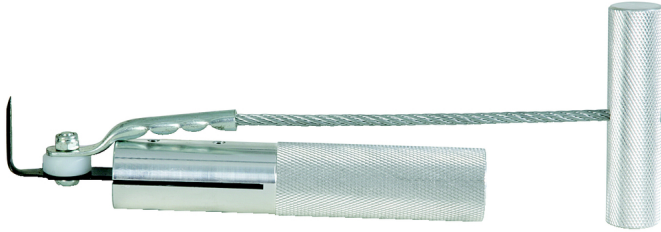

## Greep voor 140.2241

Artikelnr.: 140.2247

EAN: 4042146213803

Aanbevolen verkoopprijs: € 24,68 \*

### Beschrijving

### Eigenschappen

Gewicht in g:	100
Inhoud verpakking:	1
Materiaal1:	aluminium
Toepassing gereedschap:	voor 140.2241
Toepassing, algemeen:	voor het uitbouwen van gelijkde ruiten
Verpakkingsbreedte mm:	75
Verpakkingshoogte mm:	18
Verpakkingslengte mm:	185