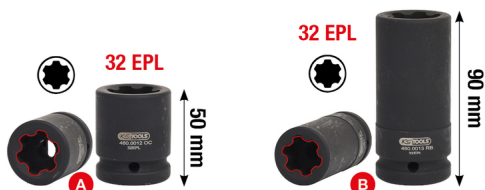

für / for
MERCEDES ACTROS

3/4"

Torx-E-Plus dop voor Mercedes, 32 EPL, lengte 50mm

Artikelnr.: 460.0012
EAN: 4042146657072
Speciale prijs: € 29,00 *

			0 mm	mm
A	460.0012		EPL 32	44,0
B	460.0013		EPL 32	44,0

Beschrijving

- Torx-E-Plus (EPL)
- voor het los- en vastdraaien van Torx-E-Plus (EPL) asbevestigingen
- binnenvierkantaandrijving volgens DIN 3121 / ISO 1174
- voor gebruik met slagmoersleutels
- gefosfateerd
- Chroom-Molybdeen

Toepassingsgebieden / voor: Mercedes Actros

Eigenschappen

Diameter D:	44.0
Gewicht in g:	370
Inhoud verpakking:	1
Materiaal1:	Super chroom-molybdeenstaal
Norm:	ISO 1174, DIN 3120
Profiel1:	Torx-E-Plus (EPL)
Sleutelmaat in E-TORX®:	EPL 32
Totale lengte L in mm:	50.0
Verpakkingsbreedte mm:	75
Verpakkingshoogte mm:	70
Verpakkingslengte mm:	66
Vierkantaandrijving in inches:	3/4"