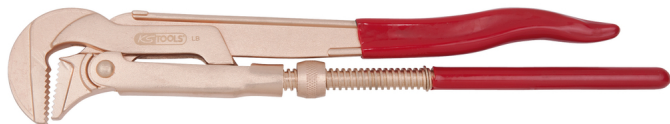

**BERYLLIUMplus roratslēga, zviedru modelis**

Preces Nr.: 962.4015

EAN: 4042146517499

Speciāla cena: €464,50 \*

**Apraksts**

- atbilstoši DIN 5234
- 90° leņķī
- S formas atvērums
- nedzirksteļojošs
- drošs pret eksplozijām
- Noturīgs pret koroziju
- ļoti izturīgs pret lūšanu
- varš-berilijs (krāsaino metālu sakausējums)

**Īpašības**

<b>Detajās garums L2 mm:</b>	50
<b>Funkciju atribūti 1:</b>	nedzirksteļojošs
<b>Iepakojuma saturs:</b>	1
<b>Iesaiņojuma augstums, mm:</b>	36
<b>Iesaiņojuma garums, mm:</b>	462
<b>Iesaiņojuma platums, mm:</b>	123
<b>Maks. knaibju atvērums (A) collās:</b>	1.1/2"
<b>Materiāls 1:</b>	Varš-berilijs
<b>Platums B:</b>	80
<b>forma:</b>	90° leņķī
<b>kopējais garums L1, mm:</b>	435
<b>norma:</b>	DIN 5234
<b>rokturis:</b>	bez roktura
<b>svars, g:</b>	1570