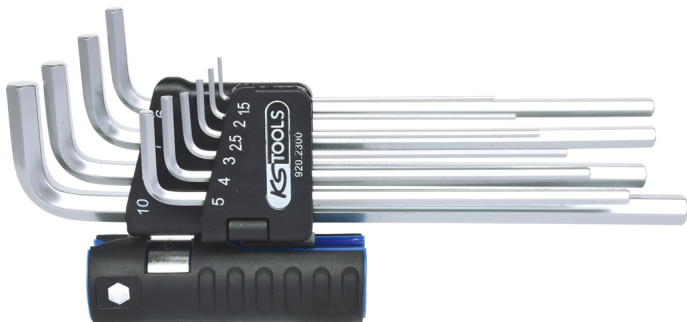

3in1 L veida atslēgu stends, iekšējais seškantis, 10-daļīgs, XL

Preces Nr.: 920.2300

EAN: 4042146355190

Ieteicamā mazumtirdzniecības cena: €47,69 *

Apraksts

- Īpaši garā versija
- DIN ISO 2936
- pilnībā rūdīts
- rokturis ar dubultfunkciju (turētājs/T veida rokturis)
- matēti hromēts
- speciālais instrumentu tērauds
- stabilā lokāmā turētājā ar 2 komponentu rokturi

Īpašības

Funkciju atribūti 1:	pilnībā rūdīts
lesaiņojuma augstums, mm:	42
lesaiņojuma garums, mm:	138
lesaiņojuma platums, mm:	337
Materiāls 1:	nerūsējošais hroma-vanādijs tērauds, matēti satinēti hromēts
Profils 1:	iekšējais seškantis
Profils 2:	metriskis
detaļas komplektā:	10
norma:	DIN ISO 2936
rokturis:	2-komponentu rokturis
svars, g:	800

Sastāv no

Preces Nr.	Skaitis	Prece	Ieteicamā mazumtirdzniecības cena: (neskaitot PVN)
151.31315	1 x	 L veida atslēga, iekšpusē 6-kanšu, XL, 1,5mm	€0,78 *
151.3132	1 x	 L veida atslēga, iekšpusē 6-kanšu, XL, 2mm	€1,21 *
151.31325	1 x	 L veida atslēga, iekšpusē 6-kanšu, XL, 2,5mm	€1,17 *
151.3133	1 x	 L veida atslēga, iekšpusē 6-kanšu, XL, 3mm	€1,50 *
151.3134	1 x	 L veida atslēga, iekšpusē 6-kanšu, XL, 4mm	€1,95 *
151.3135	1 x	 L veida atslēga, iekšpusē 6-kanšu, XL, 5mm	€2,04 *
151.3136	1 x	 L veida atslēga, iekšpusē 6-kanšu, XL, 6mm	€2,31 *
151.3137	1 x	 L veida atslēga, iekšpusē 6-kanšu, XL, 7mm	€2,98 *
151.3138	1 x	 L veida atslēga, iekšpusē 6-kanšu, XL, 8mm	€2,50 *
151.3140	1 x	 L veida atslēga, iekšpusē 6-kanšu, XL, 10mm	€4,04 *