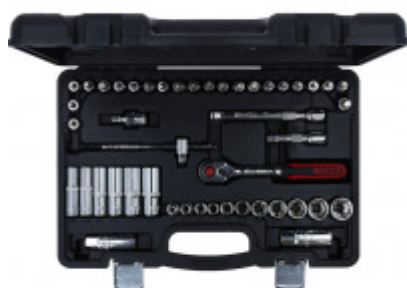

### Īpašības

**4-kanšu stiprinājums, collas:** 3/8"

**Atpakaļkustības leņķis:** 5°

**Funkciju atribūti 1:** Ātras ieliktna atvienošanas funkcija

**Funkciju atribūti 2:** pārslēdzams

**Funkciju atribūti 3:** nolokāms

**Profils 2:** collu mēri

**Sprūdatslēgas:** jā

**Videosaites saturs:** <a href="https://youtu.be/svPsRtTQoHo" target="\_blank">Video</a>

**detāļas komplektā:** 46

**forma:** rievots

**svars, g:** 3790

**zobi:** 72