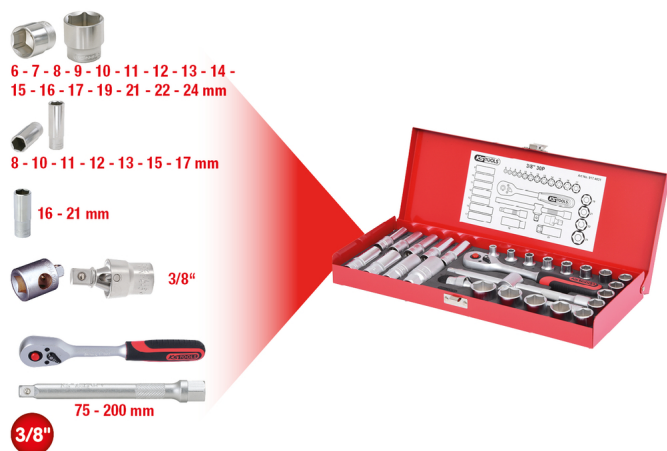

3/8" Galatslēgu komplekts, 30 -daļīgs

Preces Nr.: 917.4031

EAN: 4042146118139

Ieteicamā mazumtirdzniecības cena: €135,64 *

Apraksts

- 6-kanšu
- FlankTraction profils
- matēti satinēts
- hroms-vanādijs
- izturīgā skārda kofertī

Īpašības

4-kanšu stiprinājums, collas: 3/8"

Atpakaļkustības leņķis: 5°

Funkciju atribūti 1: Ātras ieliktna atvienošanas funkcija

Funkciju atribūti 2: pārslēdzams

Iepakojuma saturs: 1

Iesaiņojuma augstums, mm: 41

Iesaiņojuma garums, mm: 372.5

Iesaiņojuma platums, mm: 153

Materiāls 1: nerūsējošais hroma-vanādija tērauds, matēti satinēti hromēts

Profils 1: Flank Traction

Sprūdatslēgas: jā

daļas komplektā: 30

forma: rievots