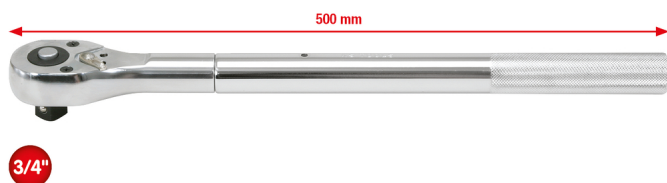

## 3/4" CHROMEplus pārslēdzama sprūdatslēga, 24 zobi

Preces Nr.: 911.3401

EAN: 4042146051900

Ieteicamā mazumtirdzniecības cena: €143,86 \*

### Apraksts

- saskaņā ar DIN 3122 / ISO 3315
- četrstūra formas pievads atbilstoši DIN 3120 / ISO 1174 ar lodīšu fiksatoru
- pārslēdzams
- ar izturīgu 24 zobu sprūdmehānismu
- ar ātrās atbrīvošanas funkciju, nospiežot pogu sprūdmehānisma galvā
- Rievots rokturis
- uz iekšu ievietota pārslēgšanas svira
- nospodrināts hroms
- hroms-vanādijs

### Īpašības

**4-kanšu stiprinājums, collas:** 3/4"**Atpakaļkustības leņķis:** 15°**Funkciju atribūti 1:** Ātras ieliktna atvienošanas funkcija**Funkciju atribūti 2:** pārslēdzams**Iepakojuma saturs:** 1**Iesaiņojuma augstums, mm:** 70**Iesaiņojuma garums, mm:** 530**Iesaiņojuma platums, mm:** 76**Materiāls 1:** nerūsējošais hroma-vanādija tērauds, nospodrināti hromēts**Remonta komplekts:** 911.3499**diametrs D:** 63.0**galvas augstums (A):** 30.0**kopējais garums L, mm:** 500.0**norma:** DIN 3120, ISO 1174, DIN 3122, ISO 3315**rokturis:** metāla rokturis**svars, g:** 2550**zobi:** 24