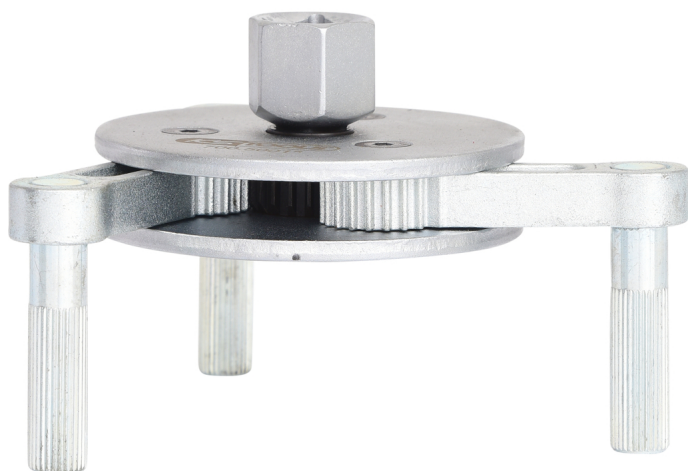

Eļļas filtra un gaisa sausināšanas patronu spriegotājatslēga

Preces Nr.: 700.5001

EAN: 4042146038994

Speciāla cena: €98,00 *

Apraksts

- iestatāms bez pārejas
- ģpašs kreisās un labās puses piekļuves mehānisms ļauj atvērt un pievilkt dažādu izmēru eļļas filtrus
- ideāli piemērots filtru, filtru patronu un gaisa sausināšanas patronu montāžai un demontāžai
- leķšējā četrkanša stiprinājums saskaņā ar DIN 3120 / ISO 1174
- arī grūti aizsniedzamiem filtra korpusiem
- speciāli rūtotas un rūdītas uzklājuma virsmas nodrošina satveri, atvienojot filtru
- ģpaši izturīga, kalta konstrukcija
- speciālais instrumentu tērauds

Ģpašības

4-kanšu stiprinājums, collas:	1/2"
Diametrs, mm:	80 - 120
Iepakojuma saturs:	1
Iesaiņojuma augstums, mm:	85
Iesaiņojuma garums, mm:	98
Iesaiņojuma platums, mm:	92
Materiāls 1:	Speciāls instrumentu tērauds
norma:	DIN 3120, ISO 1174
svars, g:	630
ārējā seškanša stiprinājums, mm:	24