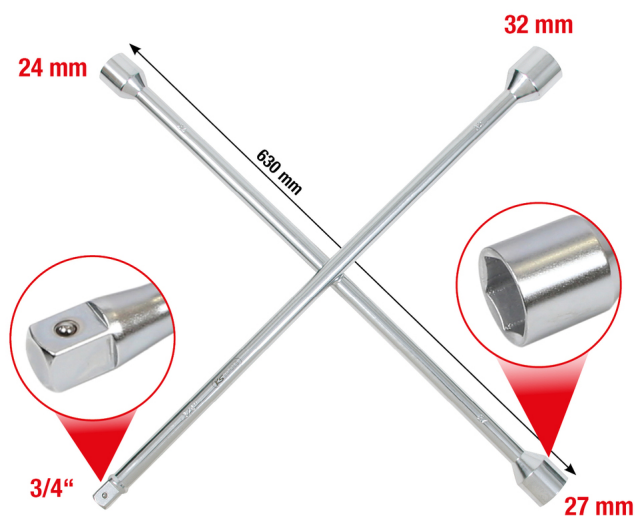

Riteņu krustatslēga kravas transportlīdzekļiem, 3/4"x17x19x22mm

Preces Nr.: 518.1155
EAN: 4042146113998
Speciāla cena: €47,00 *

Apraksts

- 6-kanšu
- DIN 3319 / ISO 6788
- izturīga versija
- ideāli piemērots transportieriem, komerctransportam, traktoriem, lauksaimniecības un būvdarbu mašīnām
- četrstūra formas pievads atbilstoši DIN 3120 / ISO 1174 ar lodīšu fiksatoru
- pulēta virsma
- hroms-vanādijs

Īpašības

Garums, mm:	630.0
Iepakojuma saturs:	1
Iesaņojuma augstums, mm:	48
Iesaņojuma garums, mm:	475
Iesaņojuma platums, mm:	475
Materiāls 1:	Speciāls instrumentu tērauds
Pielietojuma joma - vispārīga:	Vieglais transportlīdzeklis
Profils 1:	6-kanšu
Profils 2:	metriskis, collu mēri
atslēgas platums, mm:	24x27x32x3/4"
izjaucams:	nē
materiāls 2:	matēti satinēts
norma:	DIN 3319, ISO 6788, DIN 3120, ISO 1174
svars, g:	3460