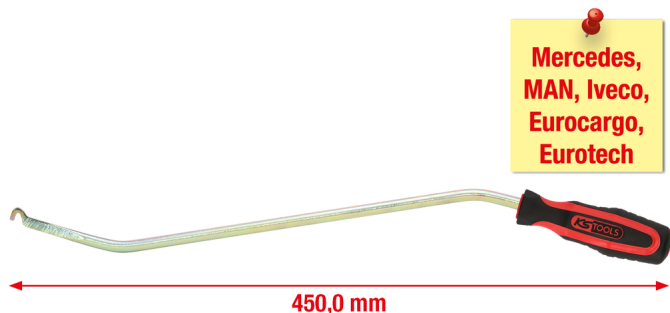

## Bremžu atsperes svira kravas automašīnām

Preces Nr.: 450.0310

EAN: 4042146239582

Speciāla cena: €137,50 \*

### Apraksts

- ideāli piemērota bremžu loku atvilkšanas atsperēm
- nav nepieciešama atbalsta plāksnes demontāža un montāža
- iespējams strādāt riteņa nodalījuma ietvaros
- ar 2 komponentu rokturi
- kalta versija
- speciālais instrumentu tērauds

### Īpašības

Garums, mm:	450
Iepakojuma saturs:	1
Iesaiņojuma augstums, mm:	45
Iesaiņojuma garums, mm:	559
Iesaiņojuma platums, mm:	59
Materiāls 1:	Speciāls instrumentu tērauds
rokturis:	2-komponentu rokturis
svars, g:	580