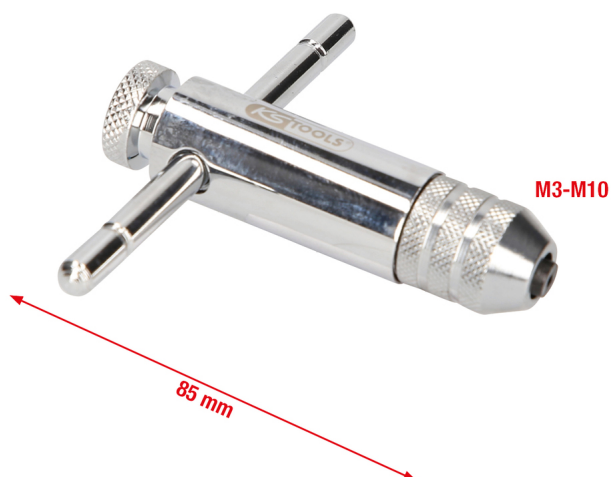

Darbarīku turētājs ar smalka zobrievojuma pārslēdzamu sprūdmehānismu

Preces Nr.: 331.0660
EAN: 4042146237564
Speciāla cena: €11,50 *

Apraksts

- iestatāms pa labi, pa kreisi un fiksētā pozīcijā
- ar divu žokļu iespīlēšanas patronu
- ar pārbīdāmi šķērso rokturi
- ideāls vītņu griešanai
- grūti sasniedzamām zonām
- nospodrināts hroms
- speciālais instrumentu tērauds

Īpašības

Funkciju atribūti 1:	pārslēdzama
Iepakojuma saturs:	1
Iesaiņojuma augstums, mm:	36
Iesaiņojuma garums, mm:	277
Iesaiņojuma platums, mm:	103
Materiāls 1:	Speciāls instrumentu tērauds
Vītnes urbja lielums:	M3 - M10
Withworth:	1/8 - 3/8
kopējais garums L, mm:	85.0
materiāls 2:	nospodrināts hroms
svars, g:	190