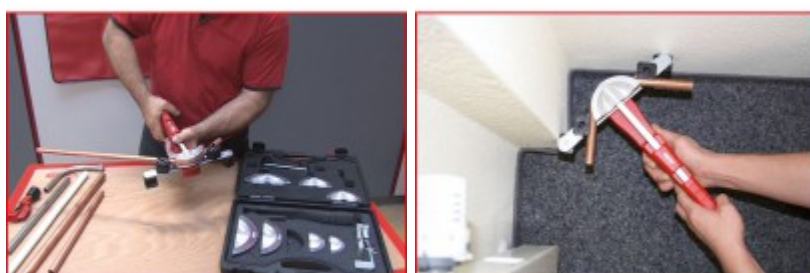

Vienroku liešanas komplekts ar sprūdmehānismu, 10-22 mm, 13-daļīgs

Preces Nr.: 203.1400

EAN: 4042146350225

Ieteicamā mazumtirdzniecības cena: €341,09 *

Apraksts

- liešanas rādiuss 90°
- augšējo, pretējo, vertikālo un pieslēguma līkumu sagatavošanai
- vienkārša liecējsegmetnu nomaiņa
- liecējformas no alumīnija
- speciālais instrumentu tērauds
- stabilā plastmasas koferī

Pielietojuma jomas / kam: atkvēlināta vara caurule: Ø 10 līdz 22 mm, daudzslāņu caurule: Ø 14 līdz 32 mm, nerūsējošā tērauda caurule: Ø 12 līdz 15 mm, cinkota caurule: Ø 12 līdz 15 mm

Īpašības

Caurules diametrs D:	10,0 - 22,0
Iepakojuma saturs:	1
Iesaiņojuma augstums, mm:	84
Iesaiņojuma garums, mm:	388
Iesaiņojuma platums, mm:	305
Materiāls 1:	Speciāls instrumentu tērauds
daļas komplektā:	13
locīšanai līdz:	liekšanai līdz 90°
svars, g:	4570