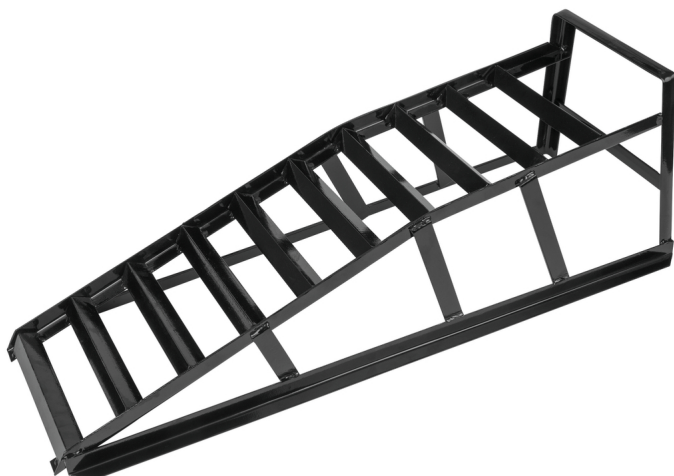

Pasažieru transportlīdzekļu uzbraukšanas rampa ar 185 mm riepu platumu, pāris

Preces Nr.: 160.0314

EAN: 4042146612200

Ieteicamā mazumtirdzniecības cena: €232,17 *

Apraksts

- izturīga, metināta, stabila, krāsota tērauda konstrukcija
- elastīgi lietojams
- līdz 1 t atsevišķi un 2 t pāri
- platums: 185 mm
- piegāde pāri
- piemērots visām populārākajām pasažieru transportlīdzekļiem un mazajiem transportieriem

Īpašības

| | |
|------------------------------------|----------|
| Garums, mm: | 950 |
| Iepakojuma saturs: | 2 |
| Iesaiņojuma augstums, mm: | 340 |
| Iesaiņojuma garums, mm: | 891 |
| Iesaiņojuma platums, mm: | 337 |
| Maks. riepas platums, mm: | 185 mm |
| Materiāls 1: | tērauds |
| Platums, mm: | 290 |
| augstums, mm: | 265 |
| maks. nestspēja / 1 gab kg: | 1.000 kg |
| maks. nestspēja / 2 gab kg: | 2.000 kg |
| svars, g: | 5200 |