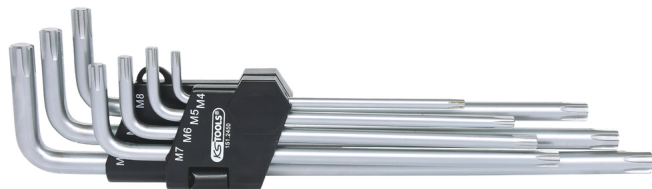

RIBE L veida atslēgu komplekts, garas, 7- daļīgs

Preces Nr.: 151.2450

EAN: 4042146093887

leteicamā mazumtirdzniecības cena: €48,36 *

M4 - M5 - M6 - M7 - M8 - M9 - M10

Apraksts

- garā versija
- pilnībā rūdīts
- matēti hromēts
- speciālais instrumentu tērauds

Īpašības

Ar urbumu:	nē
Funkciju atribūti 1:	pilnībā rūdīts
Iepakojuma saturs:	1
Iesaņojuma augstums, mm:	32
Iesaņojuma garums, mm:	343
Iesaņojuma platums, mm:	100
Materiāls 1:	nerūsējošais hroma-vanādija tērauds, matēti satinēti hromēts
Profils 1:	RIBE®
daļas komplektā:	7
Svars, g:	310

Sastāv no

Preces Nr.	Skaitis	Prece	Ieteicamā mazumtirdzniecības cena: (neskaitot PVN)
151.2451	1 x	 RIBE L veida atslēga XL, M4	€5,68 *
151.2452	1 x	 RIBE L veida atslēga XL, M5	€6,09 *
151.2453	1 x	 RIBE L veida atslēga XL, M6	€6,77 *
151.2454	1 x	 RIBE L veida atslēga XL, M7	€7,90 *
151.2455	1 x	 RIBE L veida atslēga XL, M8	€8,40 *
151.2456	1 x	 RIBE L veida atslēga XL, M9	€10,14 *
151.2457	1 x	 RIBE L veida atslēga XL, M10	€11,54 *