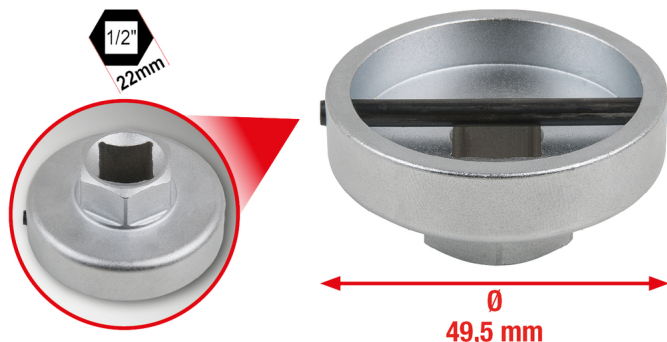

1/2" eļļas filtru atslēga, SW 49,5mm

Preces Nr.: 150.9259

EAN: 4042146603130

Ieteicamā mazumtirdzniecības cena: €43,41 *

Apraksts

- ātrai un profesionālai grūti sasniedzamu eļļas filtru montāžai un demontāžai
- piemērots Mann, Knecht vai Mahle filtriem
- paredzēts griezes momenta precīzai pievilkšanai atbilstoši ražotāja norādēm
- piemērots labročiem un kreiljiem
- Iekšējā četrkanša stiprinājums saskaņā ar DIN 3120 / ISO 1174
- darbināms ar roku
- kalta versija
- matēti satinēts
- hroms-vanādijs

Pielietojuma jomas / paredzēts: Audi, Volkswagen dīzeļdzinēji ar MANN eļļas jeb degvielas filtriem: W 920, W 920/7, W 930, W 930/9, W 940, W 940/15, W 940/20, W 940/25, W 950, W 950/1, W 950/5, W 962/2, W 962/7, W 962/14, W 1130/1, WK 940/4, WK 950/4, WK 962/5, WP 931 un WP 962/3, kā arī KNECHT un MAHLE eļļas filtriem: OC 51, OC 83 un OC 214

Īpašības

4-kanšu stiprinājums, collas: 1/2"

Diametrs, mm: 49,5

Iepakojuma saturs: 1

Iesaiņojuma augstums, mm: 34

Iesaiņojuma garums, mm: 60

Iesaiņojuma platums, mm: 57

Materiāls 1: nerūsējošais hroma-vanādija tērauds, matēti satinēti hromēts

augstums, mm: 24.0

forma: Tases forma

norma: DIN 3120, ISO 1174

profila izmērs, mm: 22,0

svars, g: 113

Ārējais sēškantis: 22 mm