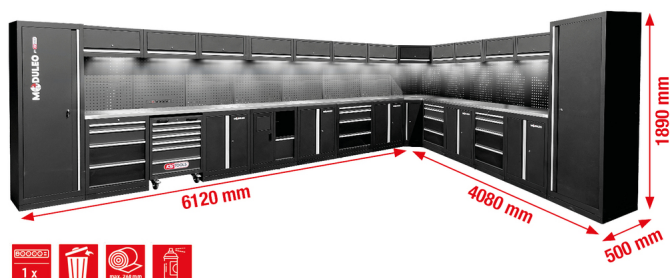

Darbnīcas skapju sistēma, L forma, 6120 x 4080 mm

Preces Nr.: 866.6305

EAN: 4069465013839

Speciāla cena: €7 029,00 *

Apraksts

- Izturīga konstrukcija no tērauda plāksnes ar biezumu 0,8 mm
- augstvērtīgs pulvera pārklājums
- Modulāra uzbūve
- Nav nepieciešams piestiprināt pie sienas - var samontēt kā brīvi stāvošu
- Kvalitatīva darba virsma no nerūsējošā tērauda ar MDF vidusslāni
- Ar 12 magnētiskām, ar kabeli savienotām LED lampiņām apakšdaļā optimālam darba zonas apgaismojumam
- ar kvalitatīvu darbnīcas paklāju
- Iebūvēta ieslēdzamu kontaktlīgzdu kombinācija aizmugures sienā ar 4x Schuko, 1x USB-A un 1x USB-C 2,1 A
- Iekļauti darbnīcas ratiņi ar 6 atvilktnēm (4x 75 mm, 2x 150 mm)
- 4 x apakšējie skapīši ar 4 atvilktnēm (1x 75 mm, 1x 150 mm, 2x 230 mm)
- Atvilktnes iekšējie izmēri: 568 x 407 mm
- atvilktnu izvilksana ar lodīšu gultņu sistēmu
- 2 x XXL skapis ar 5 ieliekamiem plauktiem (1x stacionārs + 4x variējami)
- 5 x apakšējie skapīši, katram 2 ieliekami plaukti (1x stacionārs + 1x variējams)
- 12 piekarami skapīši, katram 2 balsti ar gāzes amortizatoru
- Iekšējā stūra konstrukcija ar lielu uzglabāšanas telpu un ieliekamu plauktu
- Papīra ruļļa elements ar atkritumu tvertni
- Aizmugurējā siena ar 4 stūru caurumiem, kas paredzēti āķiem, cilpām un citiem stiprinājuma materiāliem (perforācijas matrica 10 x 10 mm. Štancējums 38 mm)
- Atvilktnu noslodze līdz 35 kg
- Piekaramo skapīšu noslodze: līdz 30 kg
- Ieliekamo plauktu noslodze līdz 25 kg
- Komplektā ar salikšanas instrukciju un montāžas instrumentu
- Regulējamas kājiņas precīzai līmeņošanai uz nefīdzenas grīdas
- Čokola līstes aizsiedz regulējamās kājiņas un neļauj sakrāties nefrūriem
- Aizslēdzami komponenti lielākai drošībai

Īpašības

Garums, mm:	4760
Iepakojuma saturs:	1
Kontaktdakša:	Aizsargāts kontaktspraudnis līdz IP21 (iesk.) (02)
Platums, mm:	6120
Sprieguma spraudnis:	230
augstums, mm:	1890
dziļums mm:	500
frekvence:	50
svars, g:	1013000